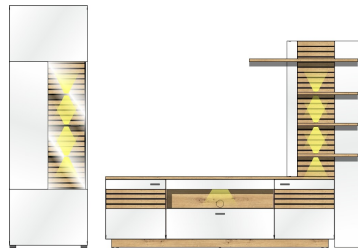

Sets

40 C5 HW 83

TV-/Wohnlösung
LED-Beleuchtung
2x 99 01 00 13
1x 99 01 00 21
optional bestellbar

best. aus Typen - 01/30/43

ca. 296 / 201 / 47