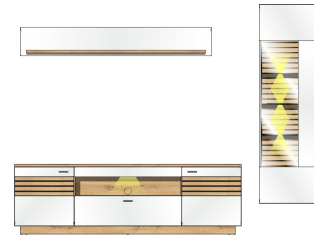

40 C5 HW 85

TV-/Wohnlösung
LED-Beleuchtung
1x 99 01 00 13
1x 99 01 00 21
optional bestellbar

best. aus Typen - 10/30/40

ca. 254 / 193 / 47

Art.-Nr.
Beschreibung

Breite / Höhe / Tiefe (cm)