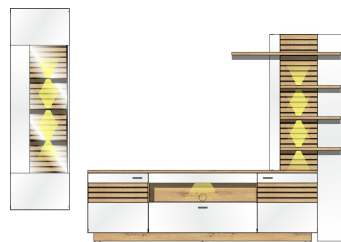

best. aus Typen - 10/30/40

ca. 254 / 193 / 47

Art.-Nr.
Beschreibung

Breite / Höhe / Tiefe (cm)

40 C5 HW 86

TV-/Wohnlösung
LED-Beleuchtung
2x 99 01 00 13
1x 99 01 00 21
optional bestellbar

best. aus Typen - 10/30/43