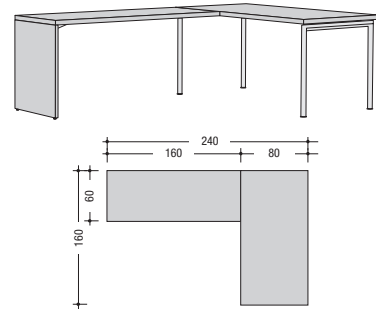

Schreibtische B180

Ausführungen Tischplatte und Wange

Preisgruppe I Lack weiß Lack reinweiß Lack grau	Preisgruppe II Natureiche Kernussbaum
---	--

Ausführungen Gestell

Edelstahl

Verkaufstyp	Vorschlagskombination	
Bestell-Nr.	980401	
Preisgruppe I	-	
Preisgruppe II	-	