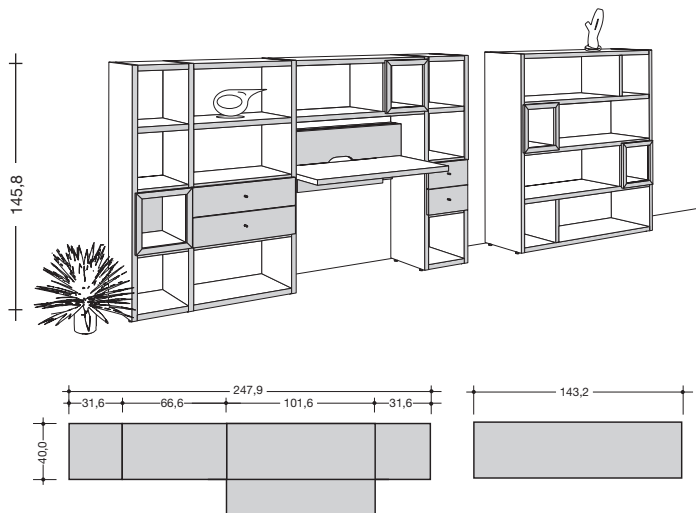

Verkaufstyp	Vorschlagskombination
Bestell-Nr.	980019 / 981019
	wie Abb. / spiegelb.
	-