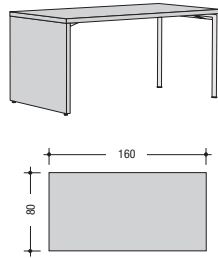

Zufriedenheit am Arbeitsplatz beginnt ganz klar: beim Arbeitsplatz. Wie wär's also mit einem Schreibtisch, den du schon deshalb aufgeräumt halten möchtest, weil er in Lack, Kernussbaum oder Natureiche toll aussieht? Du kannst ihn mit geschlossenen Wangen oder offenen Gestellen theoretisch endlos planen und in der Praxis täglich bewundern. Mach das doch – am besten vom klassisch schönen Schreibtischstuhl aus.

Schreibtische B180

Ausführungen Tischplatte und Wange

Preisgruppe I Lack weiß Lack reinweiß Lack grau	Preisgruppe II Natureiche Kernussbaum