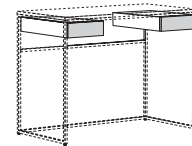

Ausführungen Gestell

Metall weiß Metall grau

Ausführungen Schublade

Lack weiß Lack grau

Gestell aus Metall. Tischplatte, 1,6 cm stark, lackiert oder furniert. Bitte alle Ausführungen deutlich im Auftrag angeben!

Die optionale Schublade kann links, rechts oder beidseitig montiert werden.

Verkaufstyp	Schreibtisch	optionale Schublade
H x B x T in cm	75 x 100 x 50	8,6 x 26 x 49
Bestell-Nr.	9713	9714
Preisgruppe I	-	-
Preisgruppe II	-	-