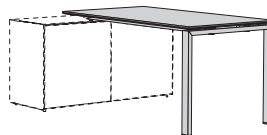

Gestell aus Metall, Tischplatte in Lackausführung. Lichte Höhe zwischen Fußboden und Tisch: 66 cm.
Lichte Breite zwischen linkem und rechtem Gestell: Außenbreite minus 16 cm.

Verkaufstyp	Tisch 123 starr	Tisch 143 starr	Tisch 163 starr
H x L x B in cm	73 x 123 x 80	73 x 143 x 80	73 x 163 x 80
Bestell-Nr.	5112	5114	5116
	-	-	-

Tisch mit einseitigem Gestell

Ausführungen Tischplatte

Lack reinweiß

Ausführungen Gestell

Metall reinweiß

now! easy
by hülsta

Tisch mit einseitigem Gestell zum Auflegen auf 64 cm hohe Baukästen; der Tisch ist um 30° nach links und rechts schwenkbar

Verkaufstyp	Tisch 123	Tisch 143	Tisch 163
H x L x B in cm	73,2 x 123 x 80	73,2 x 143 x 80	73,2 x 163 x 80
Bestell-Nr.	41283	41483	41683
	-	-	-

Schreib-/Arbeitsplatz

Ausführungen Schreib-/Arbeitsplatz

Lack weiß
Lack seidengrau
Natureiche
Kernnussbaum