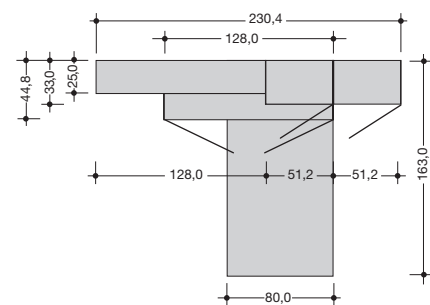

Schreibtisch CT 17-3 rechteckig

Ausführungen Tischplatte

Preisgruppe I Lack weiß Lack grau	Preisgruppe II Natureiche Kernnussbaum

Ausführungen Gestell

Metall weiß Metall grau

Ausführungen Schublade

Lack weiß Lack grau

Gestell aus Metall. Tischplatte, 1,6 cm stark, lackiert oder furniert. Bitte alle Ausführungen deutlich im Auftrag angeben!

Die optionale Schublade kann links, rechts oder beidseitig montiert werden.

Verkaufstyp	Schreibtisch	optionale Schublade
H x B x T in cm	75 x 100 x 50	8,6 x 26 x 49
Bestell-Nr.	9713	9714
Preisgruppe I	-	-
Preisgruppe II	-	-

Vorschlagskombinationen

Als Alternative zu einer individuellen Planung aus dem Gesamtprogramm besteht die Möglichkeit, unter gestalteten Vorschlagskombinationen auszuwählen. Diese erleichtern die Planung. Die Vorschlagskombinationen können um eventuelles Zubehör ergänzt werden. Dieses wird gegen Aufpreis berechnet.

Ausführungen Korpus und Front

Lack reinweiß

Ausführungen Akzent 1: Rahmen und Rückwand

Lack reinweiß Lack hellgrau Natureiche	

Rückwände

Verkaufstyp	Vorschlagskombination	
H x B x T in cm	177,4 x 230,4 x 163	
Bestell-Nr.	980123	-
Akzente in Lack reinweiß	980123	-
Akzente in Lack hellgrau	980124	-
Akzente in Natureiche	980125	-