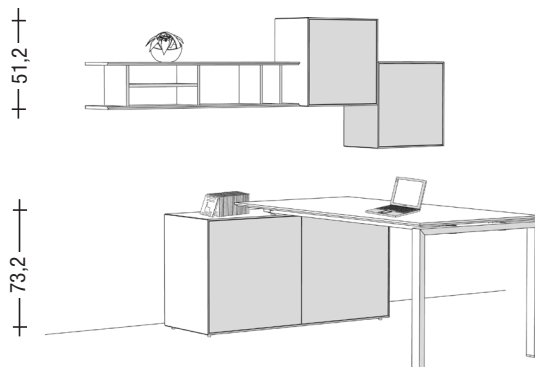

Schreibtisch CT 17-3 rechteckig

Ausführungen Tischplatte

Preisgruppe I Lack weiß Lack grau	Preisgruppe II Natureiche Kernnussbaum

Ausführungen Gestell

Metall weiß Metall grau

Ausführungen Schublade

Lack weiß Lack grau

Gestell aus Metall. Tischplatte, 1,6 cm stark, lackiert oder furniert. Bitte alle Ausführungen deutlich im Auftrag angeben!

Die optionale Schublade kann links, rechts oder beidseitig montiert werden.

Verkaufstyp	Schreibtisch	optionale Schublade
H x B x T in cm	75 x 100 x 50	8,6 x 26 x 49
Bestell-Nr.	9713	9714
Preisgruppe I	-	-
Preisgruppe II	-	-

Vorschlagskombinationen

Als Alternative zu einer individuellen Planung aus dem Gesamtprogramm besteht die Möglichkeit, unter gestalteten Vorschlagskombinationen auszuwählen. Diese erleichtern die Planung. Die Vorschlagskombinationen können um eventuelles Zubehör ergänzt werden. Dieses wird gegen Aufpreis berechnet.

Ausführungen Korpus und Front

Lack reinweiß

Ausführungen Akzent 1: Rahmen und Rückwand

Lack reinweiß Lack hellgrau Natureiche	

Rückwände

Verkaufstyp	Vorschlagskombination	
H x B x T in cm	177,4 x 230,4 x 163	
Bestell-Nr.	980123	-
Akzente in Lack reinweiß	980123	-
Akzente in Lack hellgrau	980124	-
Akzente in Natureiche	980125	-