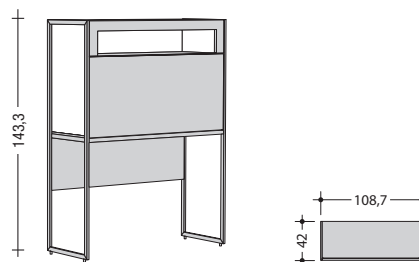

Schreibtischelement

Ausführungen Schreibtischelement

Preisgruppe I
Lack weiß
Lack grau
Lack seidengrau

Schreibtischelement ausschließlich im Regal-
rahmensystem now! vision einplanbar

Verkaufstyp	Schreibtischelement
H x B x T in cm	73,5 x 182 x 70,5
Bestell-Nr.	176
Preisgruppe I	-

Schreibfach

Ausführungen Korpus, Gestell

Preisgruppe I
Lack weiß
Lack grau
Lack seidengrau

Ausführungen Front

Preisgruppe I
Lack weiß
Lack grau
Lack seidengrau

Preisgruppe II
Hochglanzlack weiß
Hochglanzlack grau
Hochglanzlack seidengrau
Natureiche
Kernussbaum

Ausführungen Innen- einteilung Schreibrfach

Natureiche
Kernussbaum

Verkaufstyp	Schreibfach
Bestell-Nr.	8141
Preisgruppe I	-
Preisgruppe II	-