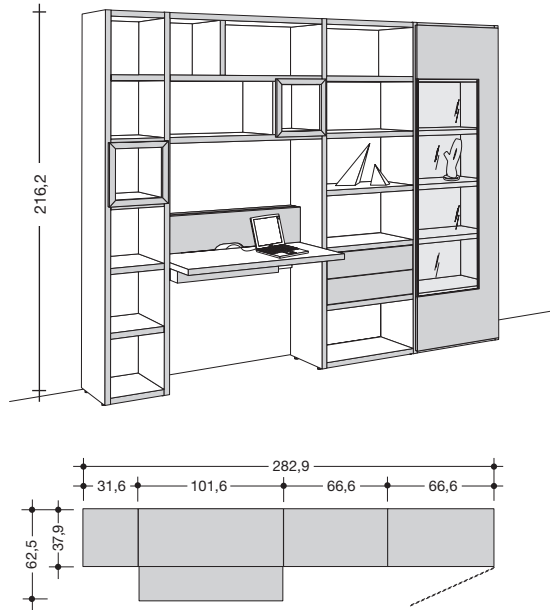

**Ausführungen
Korpus**

Lack weiß
Lack seidengrau
Natureiche
Kernussbaum

**Ausführungen
Front**

Lack weiß
Lack seidengrau
Natureiche
Kernussbaum
Hochglanzlack weiß
Hochglanzlack seidengrau

Vorschlagskombinationen

Als Alternative zu einer individuellen Planung aus dem Gesamtprogramm besteht die Möglichkeit, unter gestalteten Vorschlagskombinationen auszuwählen. Diese erleichtern die Planung. Die Vorschlagskombinationen können um eventuelles Zubehör ergänzt werden. Dieses wird gegen Aufpreis berechnet.

Verkaufstyp	Vorschlagskombination
Bestell-Nr.	980033 / 981033
	wie Abb. / spiegelb.
	-