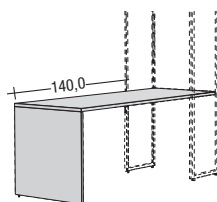

Schreibtischelement

Ausführungen Schreibtischelement

Preisgruppe I
Lack weiß
Lack grau
Lack seidengrau

Schreibtischelement ausschließlich im Regal-
rahmensystem now! vision einplanbar

Verkaufstyp	Schreibtischelement
H x B x T in cm	73,5 x 182 x 70,5
Bestell-Nr.	176
Preisgruppe I	-

Schreibfach

Ausführungen Korpus, Gestell

Preisgruppe I
Lack weiß
Lack grau
Lack seidengrau

Ausführungen Front

Preisgruppe I
Lack weiß
Lack grau
Lack seidengrau

Preisgruppe II
Hochglanzlack weiß
Hochglanzlack grau
Hochglanzlack seidengrau
Natureiche
Kernussbaum