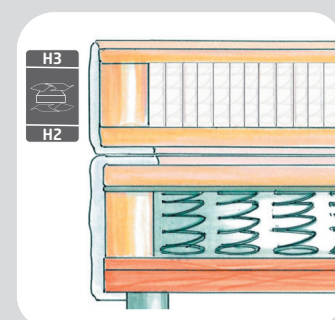

FEDERKERN-BOX / MIKRO-TFK-MATRATZE / KOPFTEIL

Gesamthöhe: 58 cm

Set bestehend aus:

- 2 Basisgestellen mit Bonell-Federkern
- 1 Mikro-Taschenfederkern-Matratze
- 1 Kopfteil

Micro Taschenfederkern-Matratze (Modell: T1340)

- Höhe: ca. 28 cm
- Liegefläche: Elastisches Doppeltuch (100% Polyester) versteppt mit 2 cm Visko
- Umrandung bezogen mit Doppeltuch (50131-5)
- umlaufende Einfassung mit Einfassband und Klimaband hellgrau
- wendbar mit 2 Liegehärten:
  - weichere Seite: 5 cm PU25/34 (Farbe: weiß) / festere Seite: 5 cm PU25/42 (Farbe: weiß)
- 7 Zonen Micro-Taschenfederkern: Drahtstärke: 1,27/1,40 mm, Höhe: 15 cm, ca. 1000 Federn (bezogen auf das Federkernmaß 100x200 cm)
- Umlaufender, fester Rahmen / Sitzkante aus PU-Schaum
- Liegefläche waschbar bei 30°
- 4-seitiger teilbarer Reißverschluss (weiß)
- Wendegriffe aus Klimaband hellgrau

Boxspring-Basisgestell (Modell Hurakan M)

- Gesamthöhe: ca. 30 cm (ohne Füße: 26 cm)
- Polsterung der Liegefläche mit 3 cm PU-Schaum
- Druckverteiler aus Filz
- Bonell Federung: 2.2 mm Durchmesser, 4 Gang, 11 cm Höhe, 120 Federn/m²
- Holzrahmen mit vormontierten Beschlägen für die Füße
- Unterseite des Gestelles geschlossen
- 2 Füße Holz/Kunststoff und 4 Holzfüße pro Gestell (Holzfuß dunkel/Chrome Leiste (Kunststoff), Holzfüße dunkel, Höhe ca. 4 cm)
- mit vormontierten Beschlägen zur Befestigung eines Kopfteiles

Kopfteil-Ziersteppungen/Knöpfe (Modell: Mitra M)