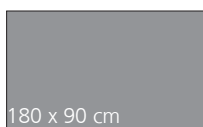

## Tischsystem Platte oval oder rechteckig 3 Gestellvarianten / 3 Holzarten/-farben

Gestell 1: Holzbeine

Gestell 4: Säule „Tonnenform“  
Metall schwarz, silber, weiß

Gestell 5: Wange Metall  
Metall schwarz, silber, weiß

Tisch in 3 Größen: Platte wahlweise oval oder rechteckig

160 x 90 cm

180 x 90 cm

200 x 100 cm

Holzarten/-farben:

Kernbuche geölt

Eiche natur geölt

Eiche bianco geölt