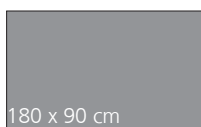

Variante 1: 2 Knöpfe

Variante 2: Mittelnaht

Polsterstuhl

Polstersessel

Polsterbank ohne Armlehnen
159 cm, 179 cm oder 199 cm

Polsterbank mit Armlehnen
176 cm, 196 cm oder 216 cm

Bezüge: 3 Varianten uni oder 8 Varianten Kombi

Holzarten/-farben:

Tischsystem Platte oval oder rechteckig 3 Gestellvarianten / 3 Holzarten/-farben

Gestell 1: Holzbeine

Gestell 4: Säule „Tonnenform“
Metall schwarz, silber, weiß

Gestell 5: Wange Metall
Metall schwarz, silber, weiß

Tisch in 3 Größen: Platte wahlweise oval oder rechteckig

160 x 90 cm

180 x 90 cm

200 x 100 cm

Holzarten/-farben:

Kernbuche geölt

Eiche natur geölt

Eiche bianco geölt