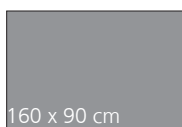

## Tischsystem Platte oval oder rechteckig 3 Gestellvarianten / 3 Holzarten/-farben

Gestell 1: Holzbeine

Gestell 4: Säule „Tonnenform“  
Metall schwarz, silber, weiß

Gestell 5: Wange Metall  
Metall schwarz, silber, weiß

Tisch in 3 Größen: Platte wahlweise oval oder rechteckig

160 x 90 cm

180 x 90 cm

200 x 100 cm

Holzarten/-farben:

Kernbuche geölt

Eiche natur geölt

Eiche bianco geölt