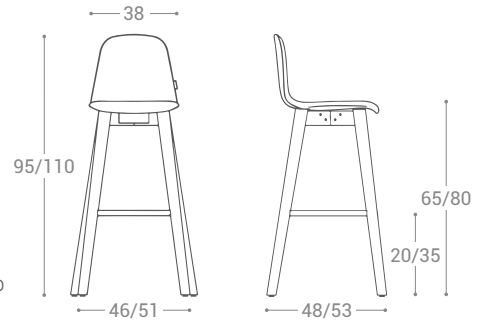

DOLCE

ASSISE | SEAT
Contreplaqué teinté | Contreplaqué laqué | Tapissé 27 mm | Tessuto
Stained plywood | Lacquered plywood | Upholstery 27 mm | Tessuto

PIEDS | LEGS
Bois de hêtre massif laqué ou teinté
Solid lacquered or stained beech wood

REPOSE-PIEDS | FOOTREST
Acier laqué epoxy
Epoxy lacquered steel

DÉTAIL | DETAIL
Protecteur en polyéthylène
Protection polyethylene cap

ASSISE | SEAT

BOIS TEINTÉ
STAINED WOOD

BLANCHI
BLEACHED

CHAUFFÉ
TOASTED

CANALETTO
CANALETTO

BOIS LAQUÉ
LACQUERED WOOD

BLANC
WHITE

TOURTERELLE
TURTLEDOVE

MOUTARDE
MUSTARD

TITANIUM
TITANIUM

ANTHRACITE
ANTHRACITE

NOIR
BLACK

TAPISSÉ
UPHOLSTERY

	BLANC WHITE	BEIGE BEIGE	TOURTERELLE TURTLEDOVE	NOIX WALNUT	ROSE PINK	MOUTARDE MUSTARD	TERRACOTTA TERRACOTTA	VIN WINE	BLEU BLUE	TURQUOISE TURQUOISE	VERT GREEN	NUAGE CLOUD	GRIS GREY	GRAPHITE GRAPHITE	ANTHRACITE ANTHRACITE	NOIR BLACK
BELLAGIO																
A MYSTIC																
NOBEL																
ERA																
B HITCH																
KANON																

PIEDS | LEGS

BOIS TEINTÉ
STAINED WOOD

BLANCHI
BLEACHED

CHAUFFÉ
TOASTED

CANALETTO
CANALETTO

BOIS LAQUÉ
LACQUERED WOOD

BLANC
WHITE

ANTHRACITE
ANTHRACITE

NOIR
BLACK

REPOSE-PIEDS | FOOTREST

ACIER EPOXY
EPOXY STEEL

BLANC TEX
TEX WHITE

ALUMINIUM
ALUMINIUM

TITANIUM
TITANIUM

BRONZO
BRONZO

ANTHRACITE
ANTHRACITE

NOIR
BLACK

TESSUTO | TESSUTO

DOSSIER BOIS CONTREPLAQUÉ DE HÊTRE + COUSSIN TAPISSÉ
BEECH PLYWOOD BACKREST + UPHOLSTERED CUSHION

Sélectionnez une finition en bois pour le dossier et une finition tapissée pour le coussin.
Select a wood finish for the backrest and an upholstery finish for the cushion.