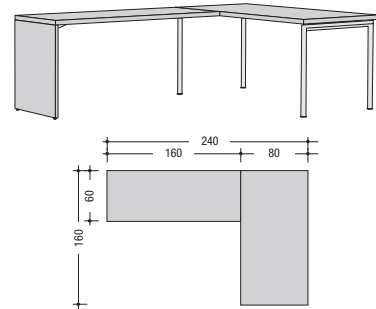

Schreibtische B180

Ausführungen Tischplatte und Wange

Preisgruppe I Lack weiß Lack reinweiß Lack grau	Preisgruppe II Natureiche Kernussbaum
---	--

Ausführungen Gestell

Edelstahl

Verkaufstyp	Vorschlagskombination	
Bestell-Nr.	980401	
Preisgruppe I	-	
Preisgruppe II	-	

Verkaufstyp	Drehstuhl
H x B x T in cm	87,5-99,5 x 66,0 x 54,0
Bestell-Nr.	7792
Preisgruppe I	-
Preisgruppe II	-

Tische ET 22

Ausführungen Tischplatte

Lack reinweiß

Ausführungen Gestell

Metall reinweiß

Gestell aus Metall, Tischplatte in Lackausführung. Lichte Höhe zwischen Fußboden und Tisch: 66 cm.
Lichte Breite zwischen linkem und rechtem Gestell: Außenbreite minus 16 cm.