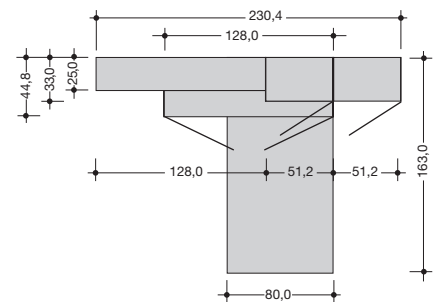

Schreibtisch CT 17-3 rechteckig

Ausführungen Tischplatte

Preisgruppe I Lack weiß Lack grau	Preisgruppe II Natureiche Kernnussbaum

Ausführungen Gestell

Metall weiß Metall grau

Ausführungen Schublade

Lack weiß Lack grau

Gestell aus Metall. Tischplatte, 1,6 cm stark, lackiert oder furniert. Bitte alle Ausführungen deutlich im Auftrag angeben!

Die optionale Schublade kann links, rechts oder beidseitig montiert werden.

Verkaufstyp	Schreibtisch	optionale Schublade
H x B x T in cm	75 x 100 x 50	8,6 x 26 x 49
Bestell-Nr.	9713	9714
Preisgruppe I	-	-
Preisgruppe II	-	-

Vorschlagskombinationen

Als Alternative zu einer individuellen Planung aus dem Gesamtprogramm besteht die Möglichkeit, unter gestalteten Vorschlagskombinationen auszuwählen. Diese erleichtern die Planung. Die Vorschlagskombinationen können um eventuelles Zubehör ergänzt werden. Dieses wird gegen Aufpreis berechnet.

Ausführungen Korpus und Front

Lack reinweiß

Ausführungen Akzent 1: Rahmen und Rückwand

Lack reinweiß Lack hellgrau Natureiche	

Rückwände

Verkaufstyp	Vorschlagskombination
H x B x T in cm	177,4 x 230,4 x 163
Bestell-Nr.	980123
Akzente in Lack reinweiß	-
Akzente in Lack hellgrau	-
Akzente in Natureiche	-