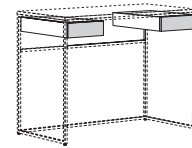

Ausführungen Gestell

Metall weiß Metall grau

Ausführungen Schublade

Lack weiß Lack grau

Gestell aus Metall. Tischplatte, 1,6 cm stark, lackiert oder furniert. Bitte alle Ausführungen deutlich im Auftrag angeben!

Die optionale Schublade kann links, rechts oder beidseitig montiert werden.

Verkaufstyp	Schreibtisch	optionale Schublade
H x B x T in cm	75 x 100 x 50	8,6 x 26 x 49
Bestell-Nr.	9713	9714
Preisgruppe I	-	-
Preisgruppe II	-	-