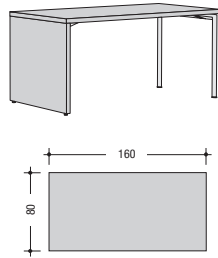

Schreibtische B180

Ausführungen Tischplatte und Wange

Preisgruppe I Lack weiß Lack reinweiß Lack grau	Preisgruppe II Natureiche Kernussbaum
---	--

Ausführungen Gestell

Edelstahl

Verkaufstyp	Vorschlagskombination	
Bestell-Nr.	980401	
Preisgruppe I	-	
Preisgruppe II	-	

Verkaufstyp	Drehstuhl
H x B x T in cm	87,5-99,5 x 66,0 x 54,0
Bestell-Nr.	7792
Preisgruppe I	-
Preisgruppe II	-

Tische ET 22

Ausführungen Tischplatte

Lack reinweiß

Ausführungen Gestell

Metall reinweiß

Gestell aus Metall, Tischplatte in Lackausführung. Lichte Höhe zwischen Fußboden und Tisch: 66 cm.
Lichte Breite zwischen linkem und rechtem Gestell: Außenbreite minus 16 cm.