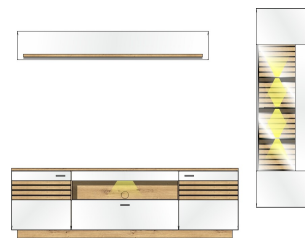

**Sets**

Art.-Nr.  
Beschreibung

40 C5 HW 83  
TV-/Wohnlösung  
LED-Beleuchtung  
2x 99 01 00 13  
1x 99 01 00 21  
optional bestellbar  
**best. aus Typen - 01/30/43**

Breite / Höhe / Tiefe (cm)

ca. 296 / 201 / 47