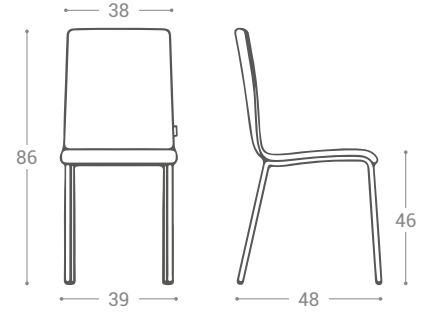

CITY- dining

ASSISE | SEAT
Tapisé 27 mm
Upholstery 27 mm

PIEDS | LEGS
Acier laqué epoxy
Epoxy lacquered steel

DÉTAIL | DETAIL
Embout en polyéthylène avec feutre intégré
Polyethylene cap with integrated felt

ASSISE | SEAT

TAPISÉ UPHOLSTERY

	BLANC WHITE	BEIGE BEIGE	TOURTERELLE TURTLEDOVE	NOIX WALNUT	ROSE PINK	MOUTARDE MUSTARD	TERRACOTTA TERRACOTTA	VIN WINE	BLEU BLUE	TURQUOISE TURQUOISE	VERT GREEN	NUAGE CLOUD	GRIS GREY	GRAPHITE GRAPHITE	ANTHRACITE ANTHRACITE	NOIR BLACK
BELLAGIO																
A MYSTIC																
NOBEL																
ERA																
B HITCH																
KANON																

PIEDS | LEGS

ACIER EPOXY EPOXY STEEL

BLANC TEX
TEX WHITE

ALUMINIUM
ALUMINIUM

TITANIUM
TITANIUM

BRONZO
BRONZO

ANTHRACITE
ANTHRACITE

NOIR
BLACK