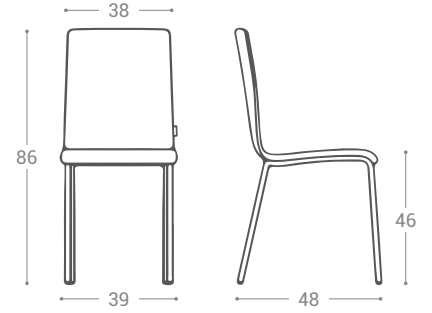

CITY- dining

ASSISE | SEAT
Tapisé 27 mm
Upholstery 27 mm

PIEDS | LEGS
Acier laqué epoxy
Epoxy lacquered steel

DÉTAIL | DETAIL
Embout en polyéthylène avec feutre intégré
Polyethylene cap with integrated felt

ASSISE | SEAT

**TAPISÉ
UPHOLSTERY**

	BLANC WHITE	BEIGE BEIGE	TOURTERELLE TURTLEDOVE	NOIX WALNUT	ROSE PINK	MOUTARDE MUSTARD	TERRACOTTA TERRACOTTA	VIN WINE	BLEU BLUE	TURQUOISE TURQUOISE	VERT GREEN	NUAGE CLOUD	GRIS GREY	GRAPHITE GRAPHITE	ANTHRACITE ANTHRACITE	NOIR BLACK
A	BELLAGIO															
	MYSTIC															
	NOBEL															
	ERA															
B	HITCH															
	KANON															

PIEDS | LEGS

**ACIER EPOXY
EPOXY STEEL**

BLANC TEX
TEX WHITE

ALUMINIUM
ALUMINIUM

TITANIUM
TITANIUM

BRONZO
BRONZO

ANTHRACITE
ANTHRACITE

NOIR
BLACK