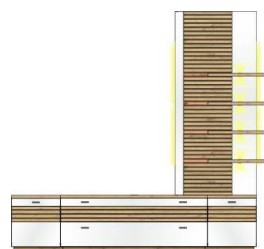

40 C5 HW U5

TV-/Wohnlösung
LED-Beleuchtung
1x 90 5T WW 92
1x 90 5T WW 34
optional bestellbar

best. aus Typen - 2x34/35/45/2x54

ca. 266 / 246 / 47