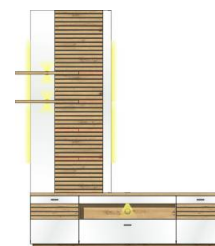

40 C5 HW U9  
TV-/Wohnlösung  
LED-Beleuchtung  
1x 99 01 00 21  
optional bestellbar  
**best. aus Typen - 37/39/40**

Breite / Höhe / Tiefe (cm)

ca. 250 / 205 / 47

23 cm

Art.-Nr.  
Beschreibung

40 C5 HW W1  
Hänge-TV-/Wohnlösung  
LED-Beleuchtung  
1x 90 5T WW 92  
1x 99 01 00 12  
optional bestellbar  
**best. aus Typen - 33/44/54**  
ca. 215 / 223 / 40