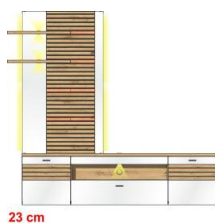

40 C5 HW U9  
TV-/Wohnlösung  
LED-Beleuchtung  
1x 99 01 00 21  
optional bestellbar  
**best. aus Typen - 37/39/40**

Breite / Höhe / Tiefe (cm)

ca. 250 / 205 / 47

23 cm

Art.-Nr.  
Beschreibung

40 C5 HW W1  
Hänge-TV-/Wohnlösung  
LED-Beleuchtung  
1x 90 5T WW 92  
1x 99 01 00 12  
optional bestellbar  
**best. aus Typen - 33/44/54**  
ca. 215 / 223 / 40