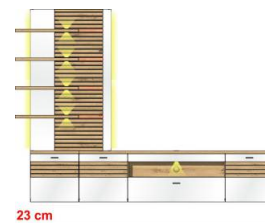

23 cm

40 C5 HW W4
Hänge-TV-/Wohnlösung
LED-Beleuchtung
1x 90 5T WW 92
1x 90 5T WW 34
1x 99 01 00 21
optional bestellbar
best. aus Typen - 31/33/44/2x54

ca. 266 / 223 / 40