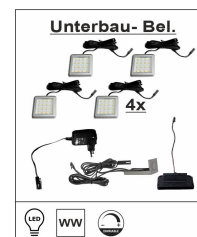

UNIVERSAL-BELEUCHTUNG

Typenprogramm montiert

Wohn – Concept GmbH

WOHNCONCEPT
Premium Möbel

Typen

Art.-Nr.	99 01 00 13	99 01 00 21	99 01 00 24
Beschreibung	3er- Set, 2D- LED- Clip für Glas- Holzböden, 6mm - 28mm, warmweiß, mit je 2m Kabel inkl. Trafo, Handschalter dimmbar + Zuleitung	1er-Set, LED- Unterbau-Beleuchtung, warmweiß, mit je 2m Kabel inkl. Trafo, Handschalter dimmbar + Zuleitung	4er-Set, LED- Unterbau-Beleuchtung, warmweiß, mit je 2m Kabel inkl. Trafo, Handschalter dimmbar + Zuleitung
Breite / Höhe / Tiefe (cm)	ca. 6 / 2 / 6	ca. 6 / 2 / 6	ca. 6 / 2 / 6