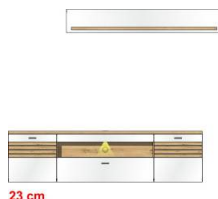

Breite / Höhe / Tiefe (cm)

40 C5 HW B9

TV-/Wohnlösung  
LED-Beleuchtung  
1x 99 01 00 11  
2x 99 01 00 12  
1x 90 5T WW 92  
optional bestellbar

**best. aus Typen - 37/2x46/2x54/57/67**

ca. 295 / 246 / 47