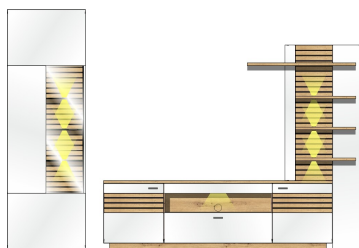

Sets

Art.-Nr.
Beschreibung

40 C5 HW 83
TV-/Wohnlösung
LED-Beleuchtung
2x 99 01 00 13
1x 99 01 00 21
optional bestellbar
best. aus Typen - 01/30/43

Breite / Höhe / Tiefe (cm)

ca. 296 / 201 / 47