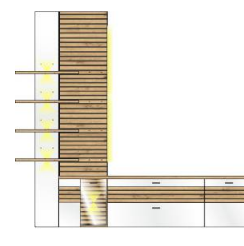

40 C5 HW B1
TV-/Wohnlösung
LED-Beleuchtung
1x 99 01 00 11
2x 99 01 00 12
1x 90 5T WW 92
optional bestellbar
best. aus Typen - 46/2x54/56/65
ca. 245 / 223 / 40