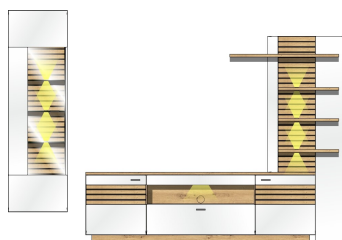

Art.-Nr.
Beschreibung

40 C5 HW 86
TV-/Wohnlösung
LED-Beleuchtung
2x 99 01 00 13
1x 99 01 00 21
optional bestellbar
best. aus Typen - 10/30/43

Breite / Höhe / Tiefe (cm)

ca. 280 / 193 / 47