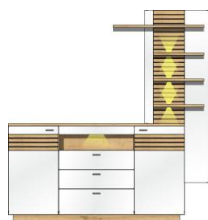

Art.-Nr. 40 C5 HW W7
Beschreibung TV-/Wohnlösung
LED-Beleuchtung
1x 99 01 00 13
1x 99 01 00 21
optional bestellbar
best. aus Typen - 20/43
Breite / Höhe / Tiefe (cm) ca. 200 / 216 / 47