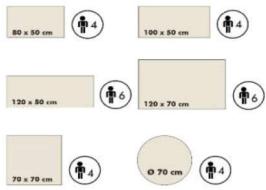

BIG BISTRO Tischsystem

Big Bistro starr