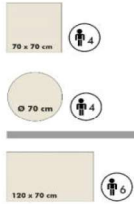

Big Bistro Bartresen