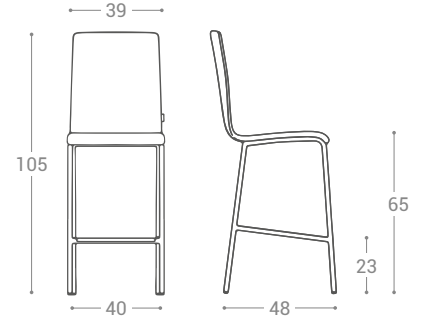

CITY- dining

ASSISE | SEAT
 Tapissé 27 mm
 Upholstery 27 mm

PIEDS | LEGS
 Acier laqué epoxy
 Epoxy lacquered steel

DÉTAIL | DETAIL
 Embout en polyéthylène avec feutre intégré
 Polyethylene cap with integrated felt