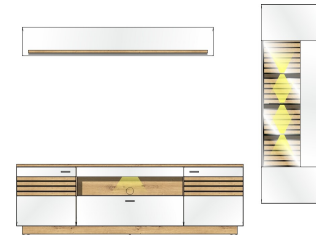

### Sets

Art.-Nr.  
Beschreibung

40 C5 HW 83  
TV-/Wohnlösung  
LED-Beleuchtung  
2x 99 01 00 13  
1x 99 01 00 21  
optional bestellbar  
**best. aus Typen - 01/30/43**

Breite / Höhe / Tiefe (cm)

ca. 296 / 201 / 47