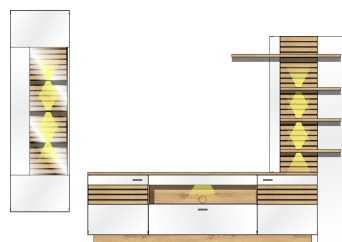

40 C5 HW 86

TV-/Wohnlösung
LED-Beleuchtung
2x 99 01 00 13
1x 99 01 00 21
optional bestellbar

best. aus Typen - 10/30/43

ca. 280 / 193 / 47

Art.-Nr.

Beschreibung

Breite / Höhe / Tiefe (cm)