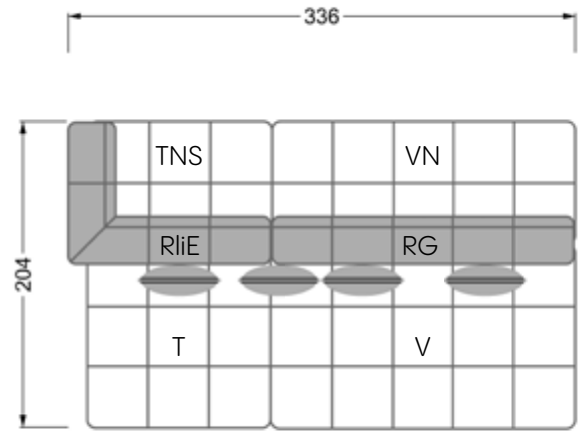

# Edgy

107 • Ecksofas mit langer Récamière & loser Rolle

Kissenempfehlung: **D 108 Q**

Kissenempfehlung: **D 108 Q**