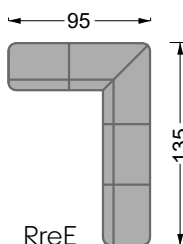

Möbel Letz GmbH  
Am Gewerbepark 11  
06895 Zahna-Elster

Tel.: 035383 - 6018 50

Fax.: 035383 - 6018 17

SNE

RE

RreE

RliE

SNreK