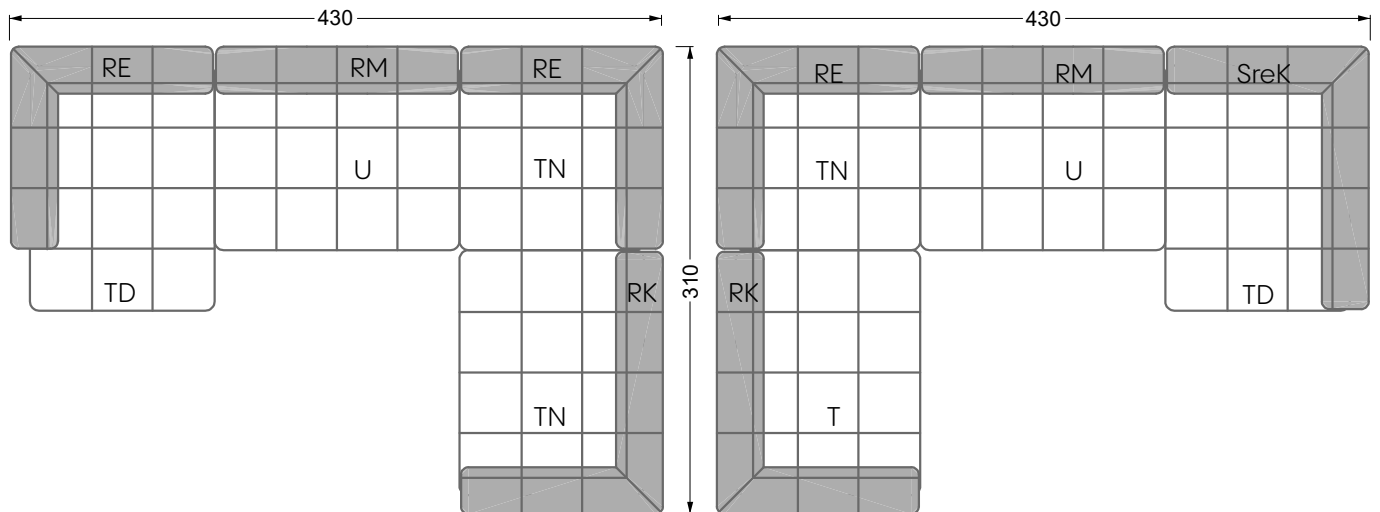

# Edgy

107 • Ecksofas mit langer Récamière & loser Rolle

Kissenempfehlung: **D 108 Q**

Kissenempfehlung: **D 108 Q**