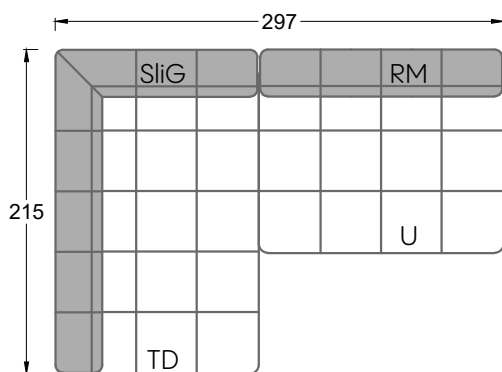

Q li

H re

Z re

Y re

Edgy

107 • Ecksofas mit langer Récamière & loser Rolle

Kissenempfehlung: **D 108 Q**

Kissenempfehlung: **D 108 Q**