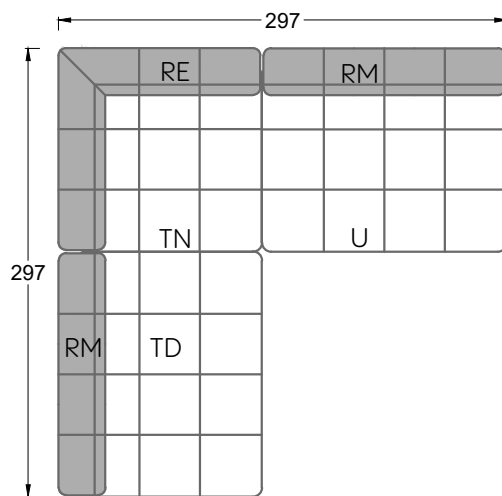

Q li

H re

Z re

Y re

Edgy

107 • Ecksofas mit langer Récamière & loser Rolle

Kissenempfehlung: **D 108 Q**

Kissenempfehlung: **D 108 Q**