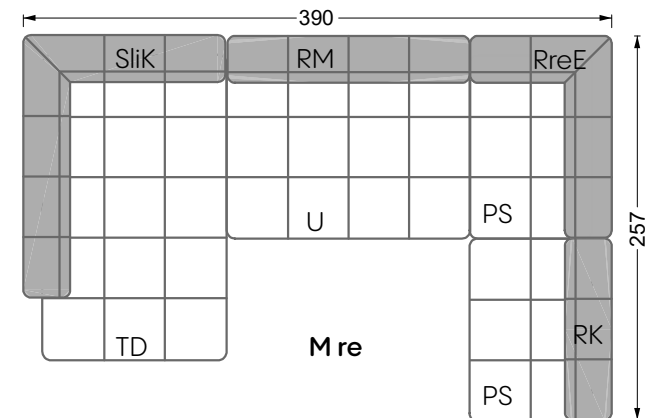

# Edgy

107 • Ecksofas mit langer Récamière & loser Rolle

Kissenempfehlung: **D 108 Q**

Kissenempfehlung: **D 108 Q**