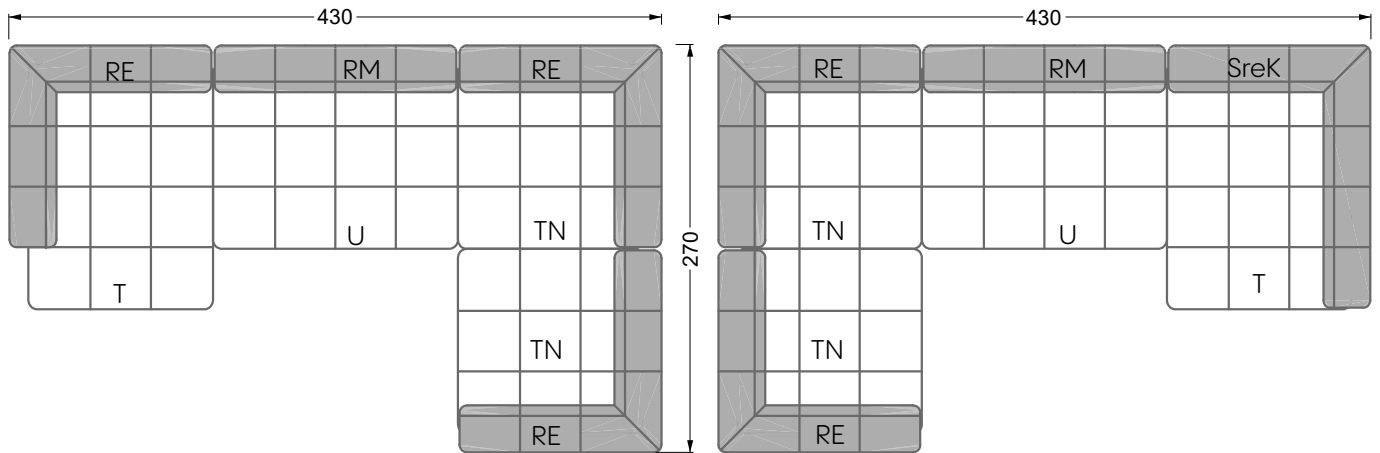

# Edgy

107 • Ecksofas mit langer Récamière & loser Rolle

Kissenempfehlung: **D 108 Q**

Kissenempfehlung: **D 108 Q**