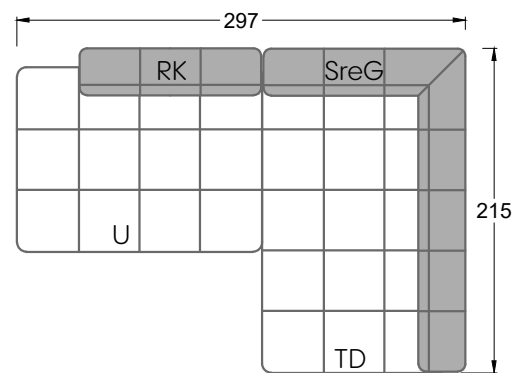

Q li

H re

Z re

Y re

Edgy

107 • Ecksofas mit langer Récamière & loser Rolle

Kissenempfehlung: **D 108 Q**

Kissenempfehlung: **D 108 Q**