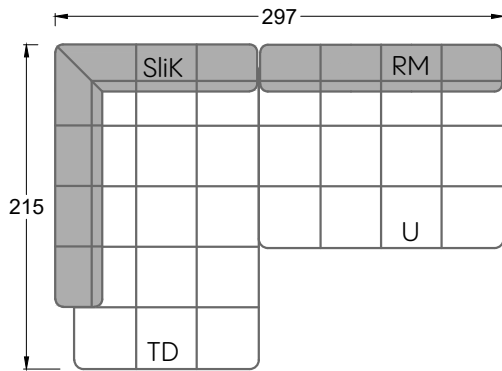

Q li

H re

Z re

Y re

Edgy

107 • Ecksofas mit langer Récamière & loser Rolle

Kissenempfehlung: **D 108 Q**

Kissenempfehlung: **D 108 Q**