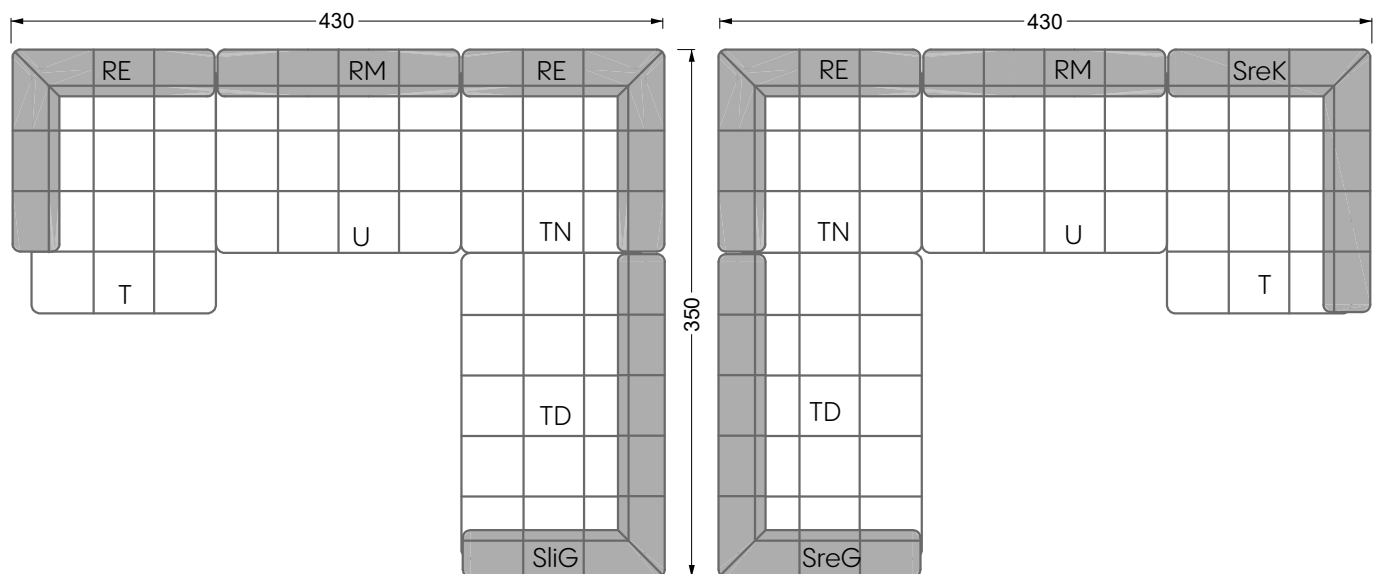

# Edgy

107 • Ecksofas mit langer Récamière & loser Rolle

Kissenempfehlung: **D 108 Q**

Kissenempfehlung: **D 108 Q**