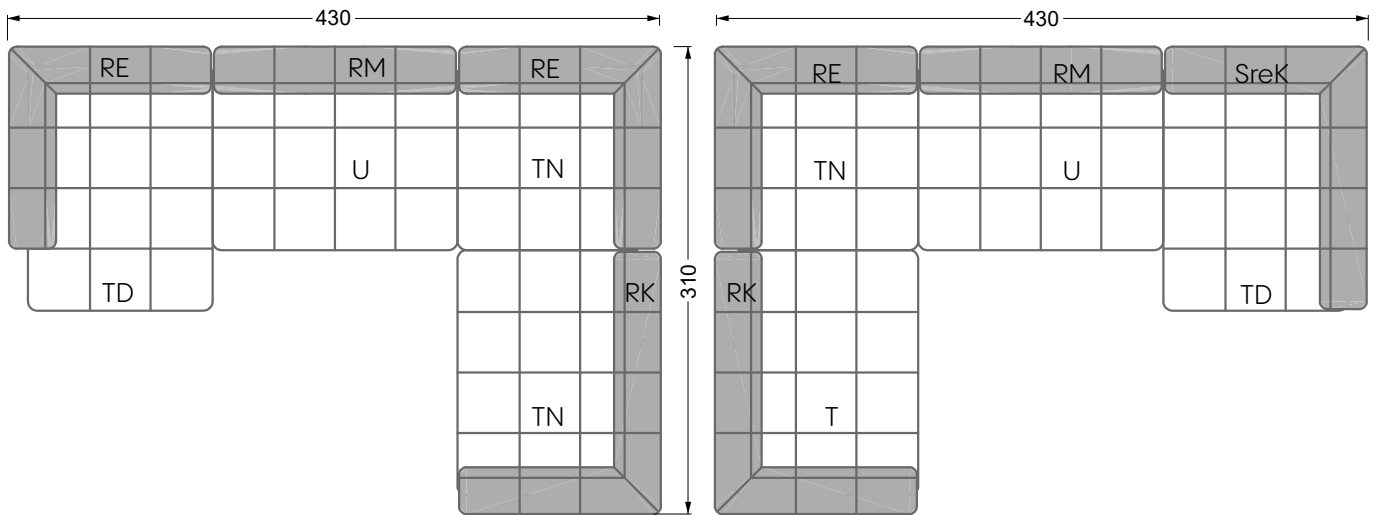

Q li

H re

Z re

Y re

Edgy

107 • Ecksofas mit langer Récamière & loser Rolle

Kissenempfehlung: **D 108 Q**

Kissenempfehlung: **D 108 Q**