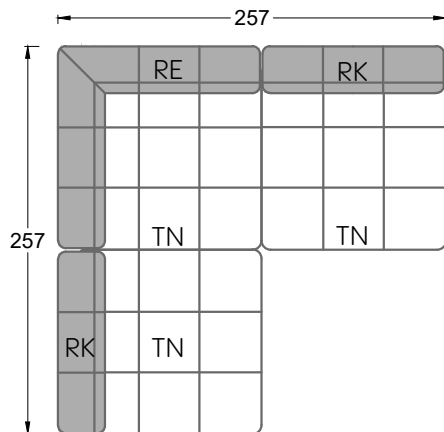

# Edgy

107 • Ecksofas mit langer Récamière & loser Rolle

Kissenempfehlung: **D 108 Q**

Kissenempfehlung: **D 108 Q**