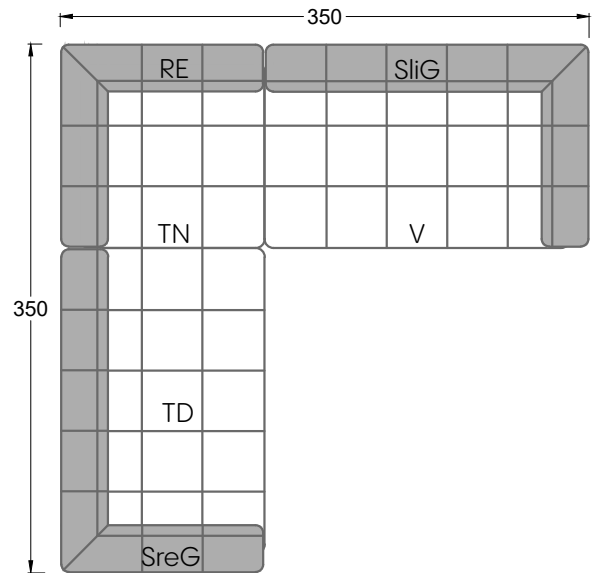

# Edgy

107 • Ecksofas mit langer Récamière & loser Rolle

Kissenempfehlung: **D 108 Q**

Kissenempfehlung: **D 108 Q**