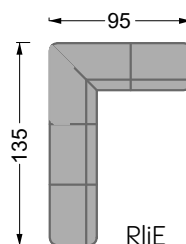

Möbel Letz GmbH  
Am Gewerbepark 11  
06895 Zahna-Elster

Tel.: 035383 - 6018 50

Fax.: 035383 - 6018 17

SNE

RE

RreE

RliE

SNreK