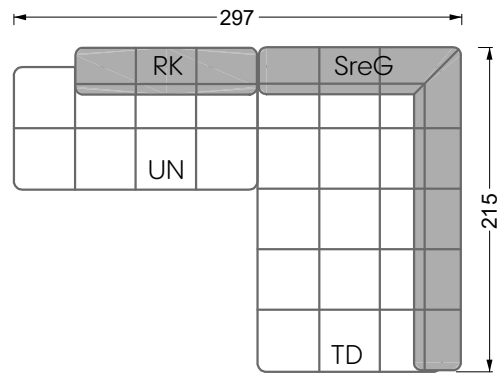

Q li

H re

Z re

Y re

Edgy

107 • Ecksofas mit langer Récamière & loser Rolle

Kissenempfehlung: **D 108 Q**

Kissenempfehlung: **D 108 Q**