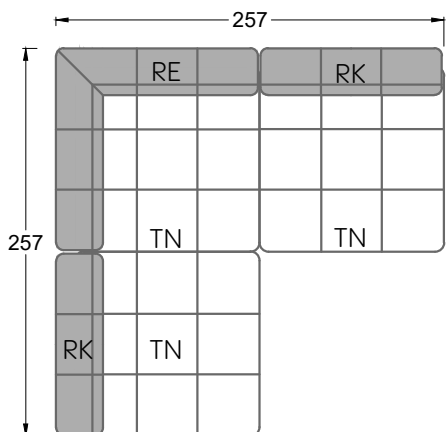

Q li

H re

Z re

Y re

Edgy

107 • Ecksofas mit langer Récamière & loser Rolle

Kissenempfehlung: **D 108 Q**

Kissenempfehlung: **D 108 Q**