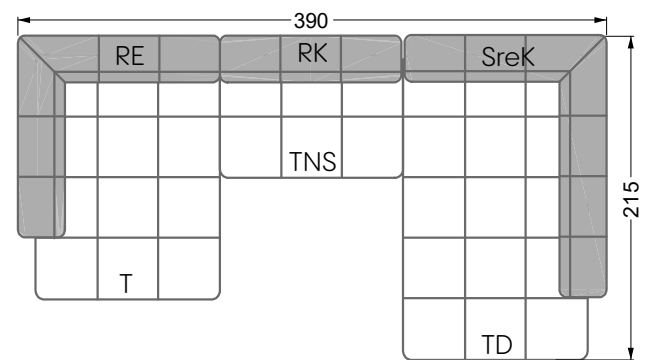

# Edgy

107 • Ecksofas mit langer Récamière & loser Rolle

Kissenempfehlung: **D 108 Q**

Kissenempfehlung: **D 108 Q**