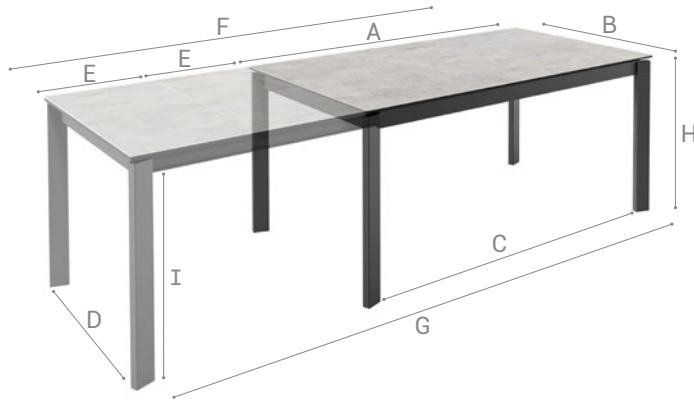

ZENIT- dining