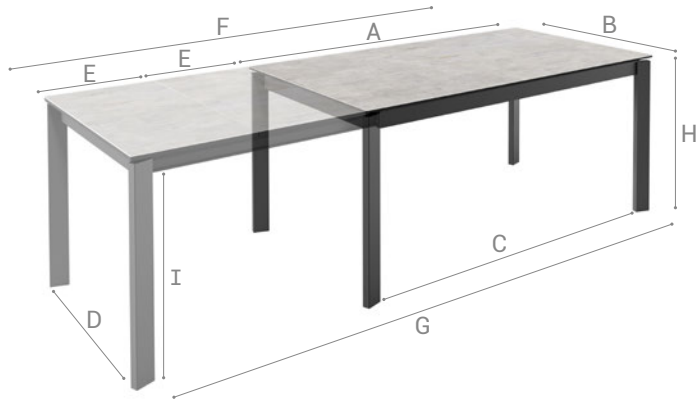

ZENIT- dining