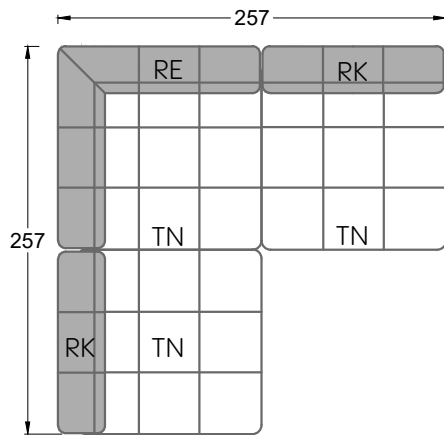

107 • Ecksofas mit langer Récamière & loser Rolle

Kissenempfehlung: **D 108 Q**

Kissenempfehlung: **D 108 Q**