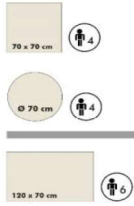

Big Bistro Bartresen