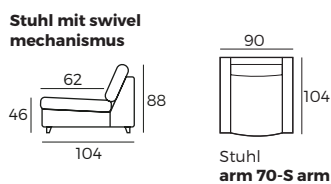

Sofas

Skala 1:100

Zubehör

Footstool
75x60

REST ASSURED