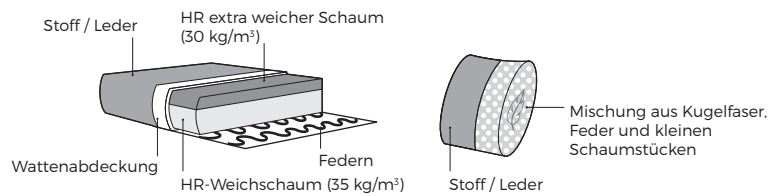

Möbel Letz GmbH
Am Gewerbepark 11
06895 Zahna-Elster

Tel.: 035383 - 6018 50

Fax.: 035383 - 6018 17

LUPIN

VILMERS

LUPIN

Komfort

1. Bezug

2. Drehfunktion

3. Füße

WICHTIG:

Polstermöbel werden aus weichen Materialien hergestellt, daher können die Maße bis zu **+/- 2 cm** variieren.
In 2D-Zeichnungen gezeigte Teile und Kombinationen sind linksseitige. Teile und Kombinationen werden von links nach rechts gespiegelt.
Drehmechanismus ist nur für Sessel angepasst.