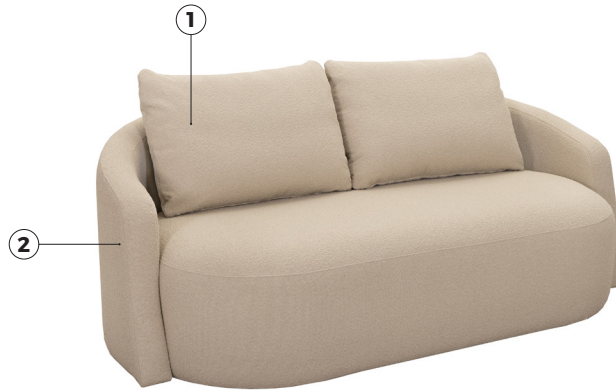

LUPIN

Komfort

1. Bezug

2. Drehfunktion

3. Füße

WICHTIG:

Polstermöbel werden aus weichen Materialien hergestellt, daher können die Maße bis zu **+/- 2 cm** variieren.
In 2D-Zeichnungen gezeigte Teile und Kombinationen sind linksseitige. Teile und Kombinationen werden von links nach rechts gespiegelt.
Drehmechanismus ist nur für Sessel angepasst.

Sofas

Skala 1:100

Zubehör

Footstool
75x60

REST ASSURED