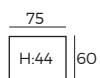

Footstool
75x60

REST ASSURED