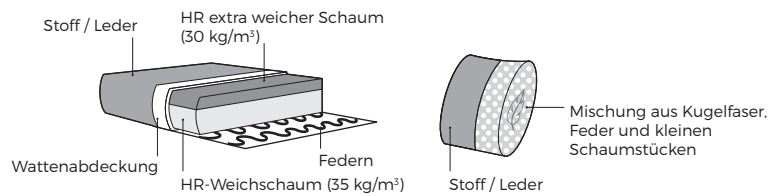

orders@vilmers.com

Möbel Letz GmbH
Am Gewerbepark 11
06895 Zahna-Elster

Tel.: 035383 - 6018 50

Fax.: 035383 - 6018 17

LUPIN

VILMERS

LUPIN

Komfort

1. Bezug

2. Drehfunktion

3. Füße

WICHTIG:

Polstermöbel werden aus weichen Materialien hergestellt, daher können die Maße bis zu **+/- 2 cm** variieren.
In 2D-Zeichnungen gezeigte Teile und Kombinationen sind linksseitige. Teile und Kombinationen werden von links nach rechts gespiegelt.
Drehmechanismus ist nur für Sessel angepasst.