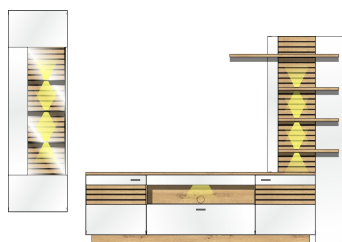

Art.-Nr.
Beschreibung

40 C5 HW 86
TV-/Wohnlösung
LED-Beleuchtung
2x 99 01 00 13
1x 99 01 00 21
optional bestellbar
best. aus Typen - 10/30/43

Breite / Höhe / Tiefe (cm)

ca. 280 / 193 / 47