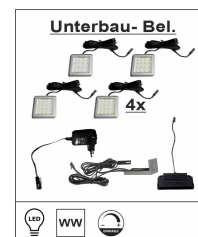

UNIVERSAL-BELEUCHTUNG

Typenprogramm montiert

Wohn – Concept GmbH

WOHNCONCEPT
Premium Möbel

Typen

Art.-Nr.	99 01 00 13	99 01 00 21	99 01 00 24
Beschreibung	3er- Set, 2D- LED- Clip für Glas- Holzböden, 6mm - 28mm, warmweiß, mit je 2m Kabel inkl. Trafo, Handschalter dimmbar + Zuleitung	1er-Set, LED- Unterbau-Beleuchtung, warmweiß, mit je 2m Kabel inkl. Trafo, Handschalter dimmbar + Zuleitung	4er-Set, LED- Unterbau-Beleuchtung, warmweiß, mit je 2m Kabel inkl. Trafo, Handschalter dimmbar + Zuleitung
Breite / Höhe / Tiefe (cm)	ca. 6 / 2 / 6	ca. 6 / 2 / 6	ca. 6 / 2 / 6