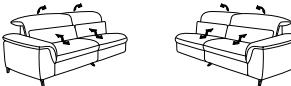

- 2-Sitzfelder
- Wall-Free-Funktion manuell oder elektrisch
- Kopfteilverstellung manuell oder elektrisch

151 / 152 B/T/H: 145/106/84
153 / 154 B/T/H: 165/106/84
155 / 156 B/T/H: 185/106/84
157 / 158 B/T/H: 205/106/84