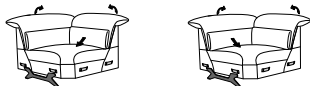

# Typenplan 1352

die Wallfree-Funktion ist manuell oder elektrisch verstellbar erhältlich!

Das Modell ist in zwei Sitzhöhen erhältlich: 45 cm und 47 cm  
Die angegebenen Maße beziehen sich auf die Sitzhöhe mit 45 cm.

## Eckelemente

- Spitzecke
- auch zerlegbar erhältlich (=Variante 532)
- Kopfteilverstellung manuell

531 B/T/H: 105/105/84

- Eckelement
- Kopfteilverstellung manuell

534 B/T/H: 119/119/84

- Eckelement
- mit Relaxfunktion
- Kopfteilverstellung manuell

535 / 536 B/T/H: 119/119/84

- Trapezecke
- Kopfteilverstellung manuell

539 B/T/H: 119/119/84

- Trapezecke
- beidseitige Relaxfunktion manuell
- Kopfteilverstellung manuell

540 B/T/H: 119/119/84