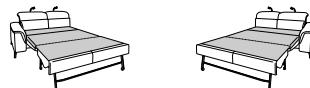

Abschlusselemente mit Bettfunktion

- 2-Sitzfelder
- Bettfunktion
- Kopfteilverstellung manuell

231 / 232 B/T/H: 145/106/84
233 / 234 B/T/H: 165/106/84
235 / 236 B/T/H: 185/106/84
237 / 238 B/T/H: 205/106/84