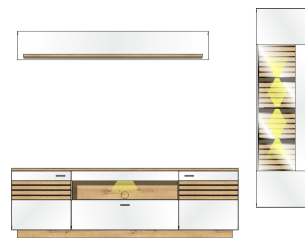

Sets

Art.-Nr.
Beschreibung

40 C5 HW 83
TV-/Wohnlösung
LED-Beleuchtung
2x 99 01 00 13
1x 99 01 00 21
optional bestellbar
best. aus Typen - 01/30/43

Breite / Höhe / Tiefe (cm)

ca. 296 / 201 / 47

40 C5 HW 85
TV-/Wohnlösung
LED-Beleuchtung
1x 99 01 00 13
1x 99 01 00 21
optional bestellbar
best. aus Typen - 10/30/40