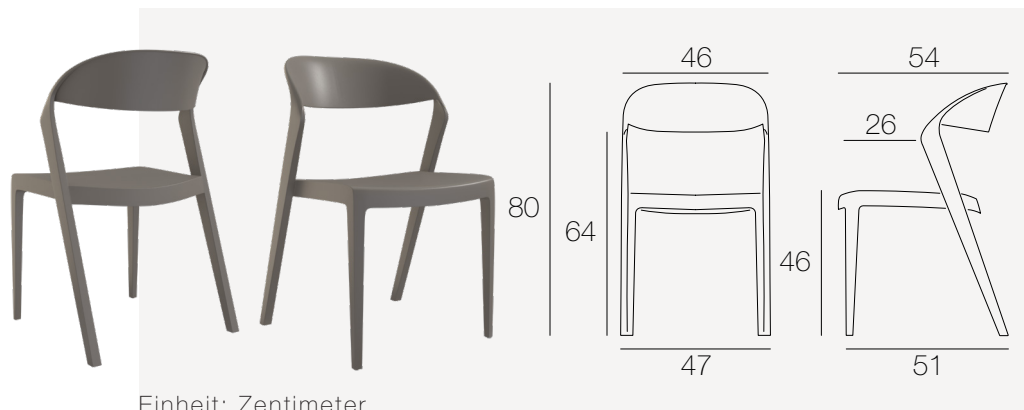

Möbel Letz GmbH
Am Gewerbepark 11
06895 Zahna-Elster

Tel.: 035383 - 6018 50

Fax.: 035383 - 6018 17

MARCEAU®

REF:
CH024

Vorgestellte Version
CH024T

Kategorie
Stuhl

Nutzung
Innenraum / Außenraum

Modell
CH024: stapelbare Stühle

Produkt nur im 2er-Set erhältlich

Einheit: Zentimeter

AUSFÜHRUNGEN

Polypropylen:

Blau

Limone

Rot

Taupe

Orange

Schwarz

Weiß

TECHNISCHE INFORMATIONEN

Stuhl:

Stapelbare Stühle

Polypropylen