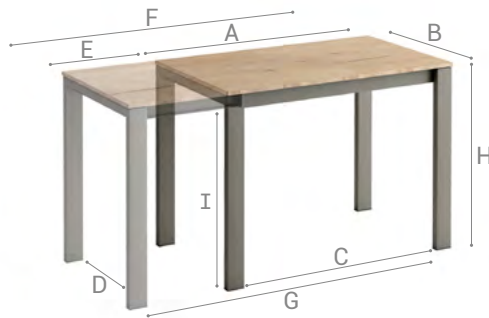

Möbel LETZ

Finden und Wohlfühlen

Typenplan

Puzzle von CANCIO - Esstisch ca. 100 x 60 cm

Wichtiger Hinweis für Sie

Etwaige Hinweise des Herstellers in dieser Produktinformation, die sich auf die Gewährleistung beziehen, haben für Sie keinerlei Bindungswirkung und können von Ihnen ignoriert werden. Ihre gesetzlichen Gewährleistungsrechte als Verbraucher uns gegenüber, als Ihrem Verkäufer, werden dadurch in keiner Weise berührt oder eingeschränkt. Sie können sich wegen aller Mängel jederzeit an uns wenden. Darüber hinaus gehende Herstellergarantien bleiben natürlich unberührt. Dieser Artikel wird hergestellt von Cancio Fábrica de Muebles S.A, Ctra. del Esquileo, s/n , 47639 Valladolid, Spanien, comercial@cancio.es

Möbel Letz GmbH
Am Gewerbepark 11
06895 Zahna-Elster

Tel.: 035383 - 6018 50

Fax.: 035383 - 6018 17

PUZZLE

Rallonge réglable en hauteur.
Height adjustment on extension.

Système de blocage.
Block system.

Version fixe
Fix version

Version extensible
Extendable version

75 Hauteur table
Table height

AxB	100x60	100x70	110x60	110x70	110x80	120x60	120x70	120x80	130x60	130x70	130x80
C	86	86	96	96	96	106	106	106	116	116	116
D	54	64	54	64	74	54	64	74	54	64	74
E	39	43	39	43	53	39	43	53	39	43	53
F	140	144	150	154	164	160	164	174	170	174	184
G	125	129	135	139	149	145	149	159	155	159	169
H	75	75	75	75	75	75	75	75	75	75	75
I	67	67	67	67	67	67	67	67	67	67	67
■	1	1	1	1	1	1	1	1	1	1	1
👤	4	4	4	4	4	4	4	4	4	4	4
👥	6	6	6	6	6	6	6	6	6	6	6