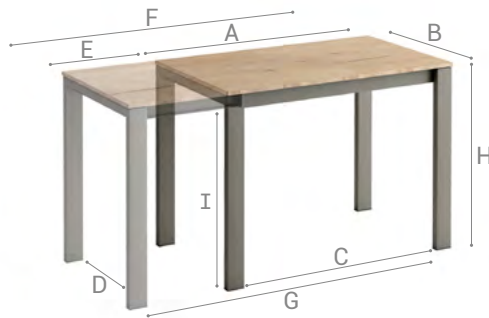

Möbel LETZ

Finden und Wohlfühlen

Typenplan

Puzzle von CANCIO - Esstisch ca. 100 x 60 cm

Wichtiger Hinweis für Sie

Etwaige Hinweise des Herstellers in dieser Produktinformation, die sich auf die Gewährleistung beziehen, haben für Sie keinerlei Bindungswirkung und können von Ihnen ignoriert werden. Ihre gesetzlichen Gewährleistungsrechte als Verbraucher uns gegenüber, als Ihrem Verkäufer, werden dadurch in keiner Weise berührt oder eingeschränkt. Sie können sich wegen aller Mängel jederzeit an uns wenden. Darüber hinaus gehende Herstellergarantien bleiben natürlich unberührt. Dieser Artikel wird hergestellt von Cancio Muebles, Ctra. del Esquileo, s/n , 47639 Valladolid, Spanien, comercial@cancio.es

Möbel Letz GmbH
Am Gewerbepark 11
06895 Zahna-Elster

Tel.: 035383 - 6018 50

Fax.: 035383 - 6018 17

PUZZLE

Rallonge réglable en hauteur.
Height adjustment on extension.

Système de blocage.
Block system.

■ Version fixe
Fix version

▣ Version extensible
Extendable version

75 Hauteur table
Table height

AxB	100x60	100x70	110x60	110x70	110x80	120x60	120x70	120x80	130x60	130x70	130x80
C	86	86	96	96	96	106	106	106	116	116	116
D	54	64	54	64	74	54	64	74	54	64	74
E	39	43	39	43	53	39	43	53	39	43	53
F	140	144	150	154	164	160	164	174	170	174	184
G	125	129	135	139	149	145	149	159	155	159	169
H	75	75	75	75	75	75	75	75	75	75	75
I	67	67	67	67	67	67	67	67	67	67	67
▣	1	1	1	1	1	1	1	1	1	1	1
👤	4	4	4	4	4	4	4	4	4	4	4
👥	6	6	6	6	6	6	6	6	6	6	6