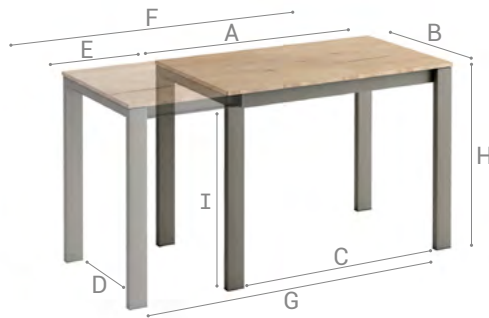

Möbel LETZ

Finden und Wohlfühlen

Typenplan

Puzzle von CANCIO - Esstisch ca. 100 x 60 cm

Wichtiger Hinweis für Sie

Etwaige Hinweise des Herstellers in dieser Produktinformation, die sich auf die Gewährleistung beziehen, haben für Sie keinerlei Bindungswirkung und können von Ihnen ignoriert werden. Ihre gesetzlichen Gewährleistungsrechte als Verbraucher uns gegenüber, als Ihrem Verkäufer, werden dadurch in keiner Weise berührt oder eingeschränkt. Sie können sich wegen aller Mängel jederzeit an uns wenden. Darüber hinaus gehende Herstellergarantien bleiben natürlich unberührt. Dieser Artikel wird hergestellt von Cancio Fábrica de Muebles S.A, Ctra. del Esquileo, s/n , 47639 Valladolid, Spanien, comercial@cancio.es

Möbel Letz GmbH
Am Gewerbepark 11
06895 Zahna-Elster

Tel.: 035383 - 6018 50

Fax.: 035383 - 6018 17

PUZZLE

Rallonge réglable en hauteur.
Height adjustment on extension.

Système de blocage.
Block system.

■ Version fixe
Fix version

▣ Version extensible
Extendable version

75 Hauteur table
Table height

AxB	100x60	100x70	110x60	110x70	110x80	120x60	120x70	120x80	130x60	130x70	130x80
C	86	86	96	96	96	106	106	106	116	116	116
D	54	64	54	64	74	54	64	74	54	64	74
E	39	43	39	43	53	39	43	53	39	43	53
F	140	144	150	154	164	160	164	174	170	174	184
G	125	129	135	139	149	145	149	159	155	159	169
H	75	75	75	75	75	75	75	75	75	75	75
I	67	67	67	67	67	67	67	67	67	67	67
▣	1	1	1	1	1	1	1	1	1	1	1
👤	4	4	4	4	4	4	4	4	4	4	4
👥	6	6	6	6	6	6	6	6	6	6	6