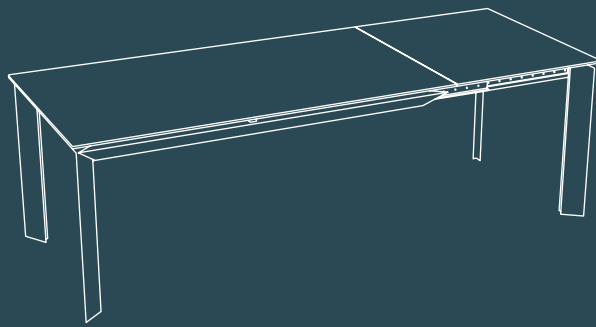

BOGOTA®

TABLE DE REPAS

DT650 / DT652

Plateau en céramique de 3 mm collé sur un verre de 8 mm d'épaisseur, couleurs : Argile (AR), Marbre Mat (MA), Acier (SD), Silver (SI), Titane (TI), Chêne Clair (CC)

1 rallonge latérale coulissante

Piètement : Acier laqué noir mat (équipé de patins réglables)

DT650 : Dimensions fermées : 180 x 100 x h76 cm
Dimensions ouvertes : 260 x 100 x h76 cm

Poids Net : 115 kg

DT652 : Dimensions fermées : 200 x 100 x h76 cm
Dimensions ouvertes : 300 x 100 x h76 cm

Poids Net : 140 kg

© Modèle déposé (Réf. INPI : 20234015)

DINING TABLE

DT650 / DT652

Top plate : Ceramic over glass thickness 3 + 8 mm, colours : Argile (AR), Matt marble (MA), Steel dark (SD), Silver (SI), Titanium (TI), Clear oak (CC)

1 sliding side extension

Black lacquered steel (with built-in levellers)

DT650 : Dimensions closed : 180 x 100 x h76 cm
Dimensions opened : 260 x 100 x h76 cm

Net Weight : 115 kgs

DT652 : Dimensions closed : 200 x 100 x h76 cm
Dimensions opened : 300 x 100 x h76 cm

Net Weight : 140 kgs

© Registered design (INPI : 20234015)

ESSTISCH

DT650 / DT652

Tischplatte: Keramik auf Glas Stärke 3 + 8 mm, farben: zementgrau (AR), Marmoroptik matt (MA), rostbraun (SD), silver (SI), Titan (TI), eiche hell (CC)

1 verschiebbare Seitenverlängerung

Gestell: Stahl schwarz matt lackiert (mit plastikklappe)

DT650: Abmessung: 180 x 100 x H76 cm
Abmessung geöffnet: 260 x 100 x H76 cm

Nettogewicht: 115 kg

DT652: Abmessung: 200 x 100 x H76 cm
Abmessung geöffnet: 300 x 100 x H76 cm

Nettogewicht: 140 kg

© Registriertes Modell (INPI : 20234015)