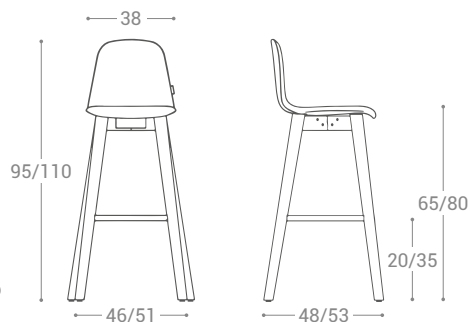

DOLCE

ASSISE | SEAT
Contreplaqué teinté | Contreplaqué laqué | Tapissé 27 mm | Tessuto
Stained plywood | Lacquered plywood | Upholstery 27 mm | Tessuto

PIEDS | LEGS
Bois de hêtre massif laqué ou teinté
Solid lacquered or stained beech wood

REPOSE-PIEDS | FOOTREST
Acier laqué epoxy
Epoxy lacquered steel

DÉTAIL | DETAIL
Protecteur en polyéthylène
Protection polyethylene cap

ASSISE | SEAT

BOIS TEINTÉ
STAINED WOOD

BLANCHI
BLEACHED

CHAUFFÉ
TOASTED

CANALETTO
CANALETTO

BOIS LAQUÉ
LACQUERED WOOD

BLANC
WHITE

TOURTERELLE
TURTLEDOVE

MOUTARDE
MUSTARD

TITANIUM
TITANIUM

ANTHRACITE
ANTHRACITE

NOIR
BLACK

TAPISSÉ
UPHOLSTERY

	BLANC WHITE	BEIGE BEIGE	TOURTERELLE TURTLEDOVE	NOIX WALNUT	ROSE PINK	MOUTARDE MUSTARD	TERRACOTTA TERRACOTTA	VIN WINE	BLEU BLUE	TURQUOISE TURQUOISE	VERT GREEN	NUAGE CLOUD	GRIS GREY	GRAPHITE GRAPHITE	ANTHRACITE ANTHRACITE	NOIR BLACK
BELLAGIO																
A MYSTIC																
NOBEL																
ERA																
B HITCH																
KANON																

PIEDS | LEGS

BOIS TEINTÉ
STAINED WOOD

BLANCHI
BLEACHED

CHAUFFÉ
TOASTED

CANALETTO
CANALETTO

BOIS LAQUÉ
LACQUERED WOOD

BLANC
WHITE

ANTHRACITE
ANTHRACITE

NOIR
BLACK

REPOSE-PIEDS | FOOTREST

ACIER EPOXY
EPOXY STEEL

BLANC TEX
TEX WHITE

ALUMINIUM
ALUMINIUM

TITANIUM
TITANIUM

BRONZO
BRONZO

ANTHRACITE
ANTHRACITE

NOIR
BLACK

TESSUTO | TESSUTO

DOSSIER BOIS CONTREPLAQUÉ DE HÊTRE + COUSSIN TAPISSÉ
BEECH PLYWOOD BACKREST + UPHOLSTERED CUSHION

Sélectionnez une finition en bois pour le dossier et une finition tapissée pour le coussin.
Select a wood finish for the backrest and an upholstery finish for the cushion.