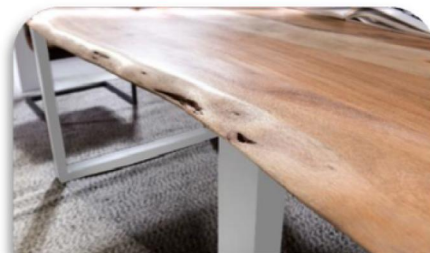

Tische mit Baumkanten wie gewachsen
Akazie natur

tables with live edge
natural acacia