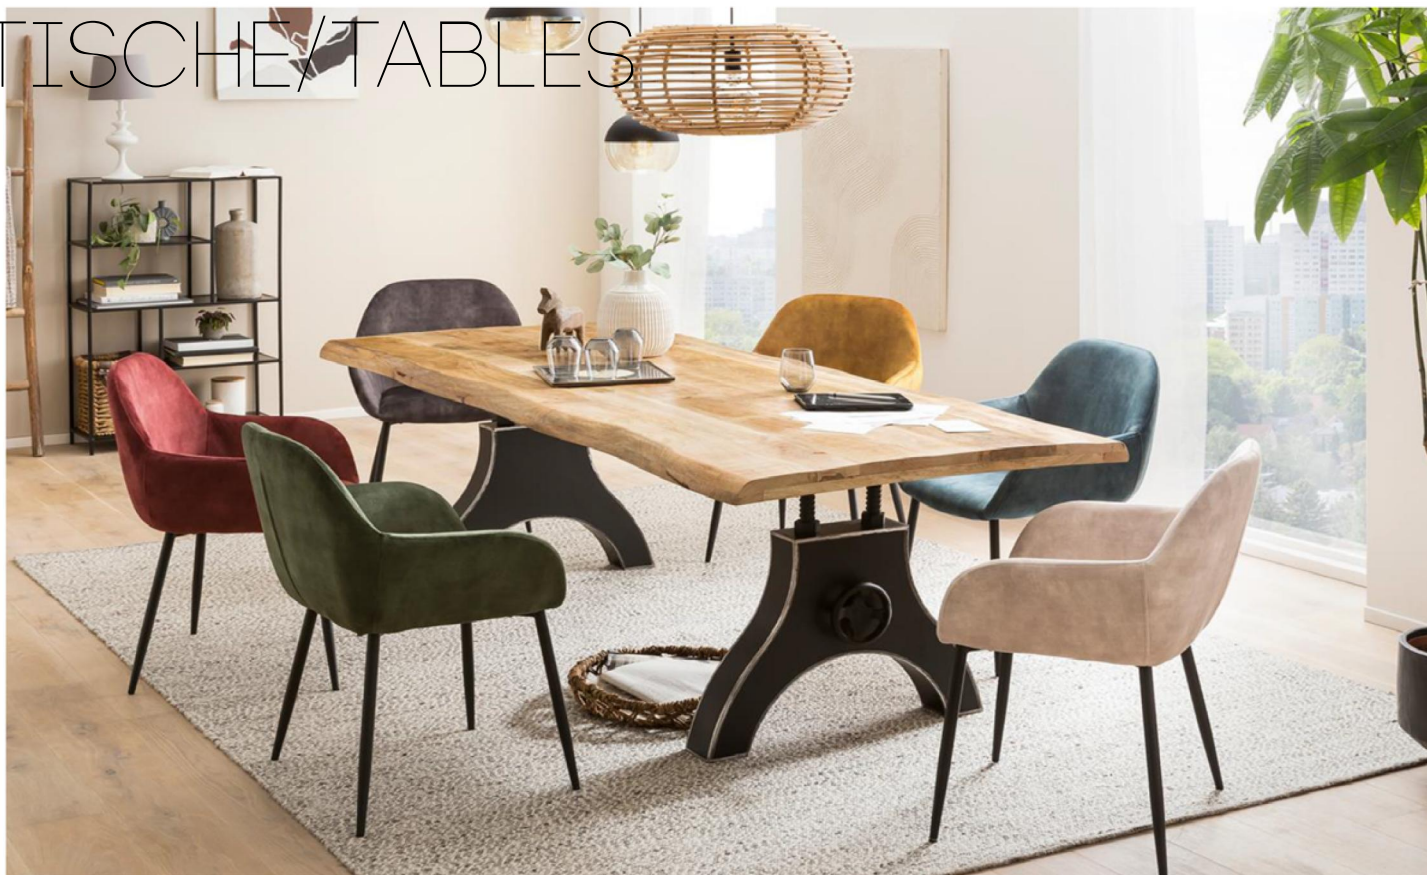

- 15392- 70.9"Wx39.4"Dx31.1"H
- 15394- 78.7"Wx39.4"Dx31.1"H
- 15395- 86.6"Wx39.4"Dx31.1"H
- 15396- 94.5"Wx39.4"Dx31.1"H

TISCHE/TABLES

- 16006-11: 240 x 100 x 74 cm
- 16007-11: 220 x 100 x 74 cm
- 16008-11: 200 x 100 x 74 cm
- 16009-11: 180 x 90 x 74 cm
- 16010-11: 160 x 90 x 74 cm