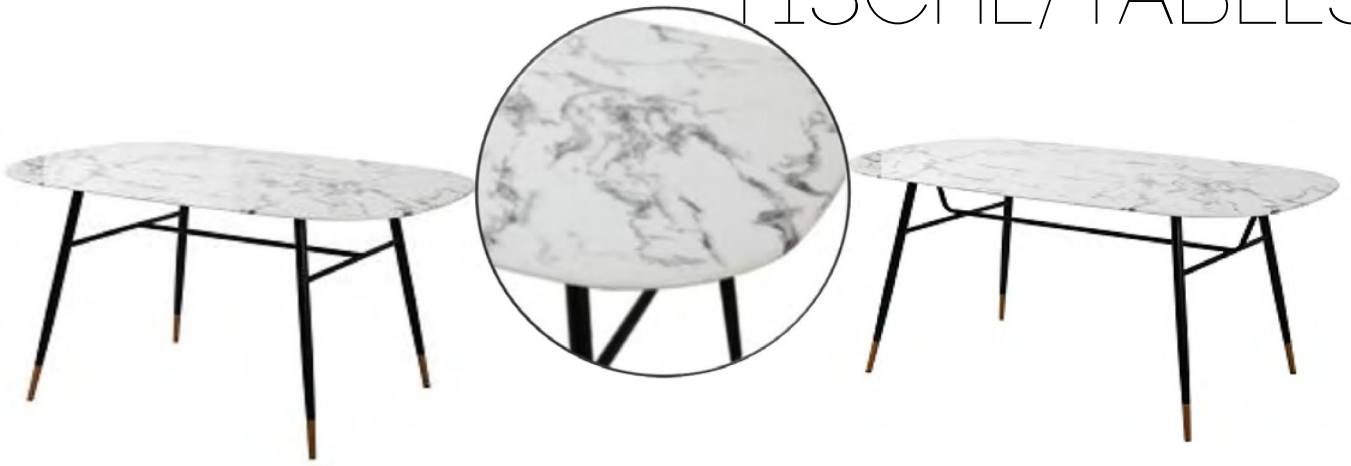

Tisch / table 19000-22
70.9"Wx35.4"Dx30.3"H
180 x 90 x 77 cm

TISCHE/TABLES

Tisch / table 19000-21
55.1"Wx35.4"Dx30.3"H
140 x 90 x 77 cm