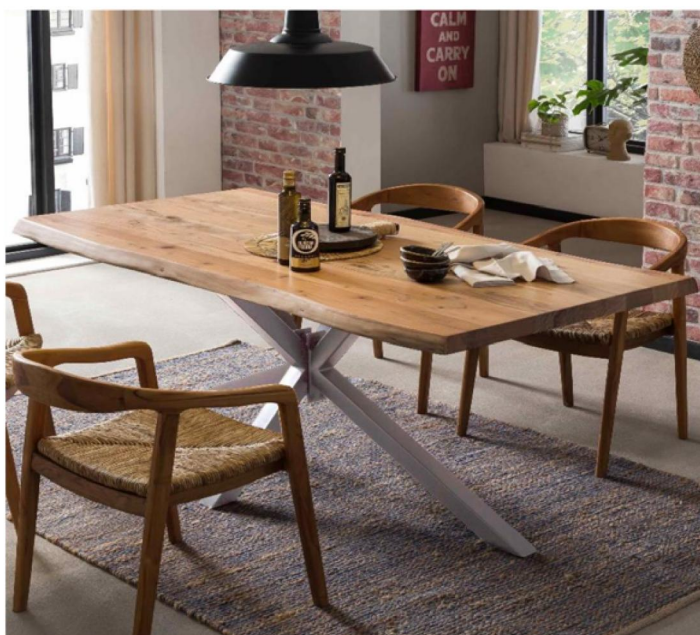

TISCHE/TABLES