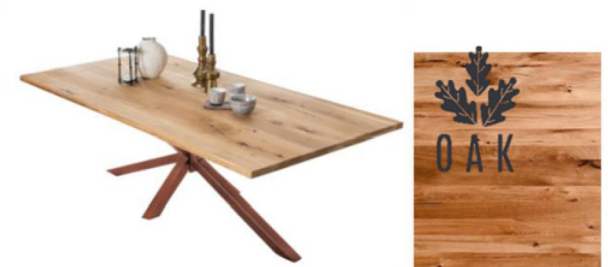

Wildeiche natur, auf 4 cm aufgedoppelt

- 15240- 180 x 100 x 76 cm
- 15241- 200 x 100 x 76 cm
- 15242- 220 x 100 x 76 cm
- 15243- 240 x 100 x 76 cm

natural wild oak, doubled to 1.6"

- 15240- 70.9"Wx39.4"Dx29.9"H
- 15241- 78.7"Wx39.4"Dx29.9"H
- 15242- 86.6"Wx39.4"Dx29.9"H
- 15243- 94.5"Wx39.4"Dx29.9"H