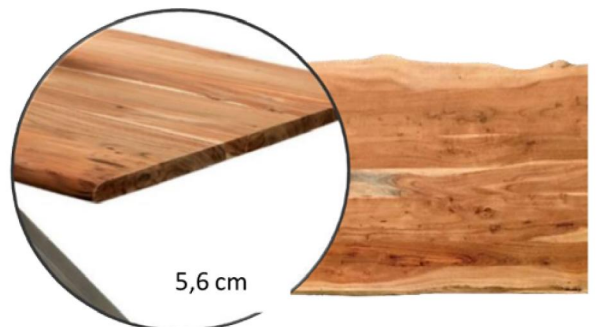

Bitte geben Sie die Gestellnummer an:

Gestelle in antikbraun -00, antikscharz -11 oder antiksilber -40
bases in antique brown -00, antique black -11 or antique silver -40

Akazie natur, mit Baumkanten wie
gewachsen Platte 3,6 cm

- 15110- 160 x 85 x 76,8 cm
- 15111- 180 x 90 x 76,8 cm
- 15113- 200 x 100 x 76,8 cm

natural acacia, with live edges, top
1.4"

- 15110- 63.0"Wx33.5"Dx30.2"H
- 15111- 70.9"Wx35.4"Dx30.2"H
- 15113- 78.7"Wx39.4"Dx30.2"H

Akazie natur, mit Baumkanten wie
gewachsen Platte 5,6 cm

- 15112- 180 x 100 x 78,8 cm
- 15114- 200 x 100 x 78,8 cm
- 15115- 220 x 100 x 78,8 cm
- 15116- 240 x 100 x 78,8 cm

natural acacia, with live edges, top
2.2"

- 15112- 70.9"Wx39.4"Dx31.0"H
- 15114- 78.7"Wx39.4"Dx31.0"H
- 15115- 86.6"Wx39.4"Dx31.0"H
- 15116- 94.5"Wx39.4"Dx31.0"H