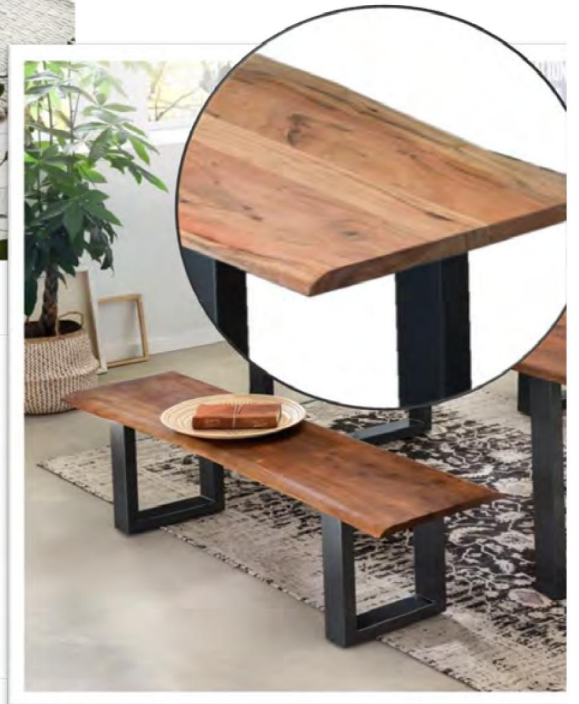

TISCHE/TABLES

Tische mit Baumkanten wie gewachsen
Akazie natur keilgezinkt, 26 mm stark

tables with live edge
natural acacia finger-jointed, 26 mm thick

07107-85: 120 x 80 x 76 cm
07107-86: 140 x 80 x 76 cm
07107-87: 160 x 80 x 76 cm

07107-85: 47.2"Wx31.5"Dx29.9"H
07107-86: 55.1"Wx31.5"Dx29.9"H
07107-87: 63.0"Wx31.5"Dx29.9"H