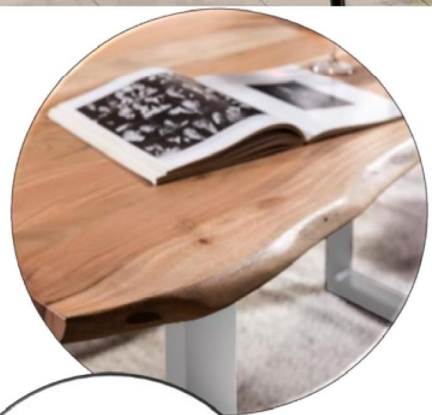

TISCHE/TABLES