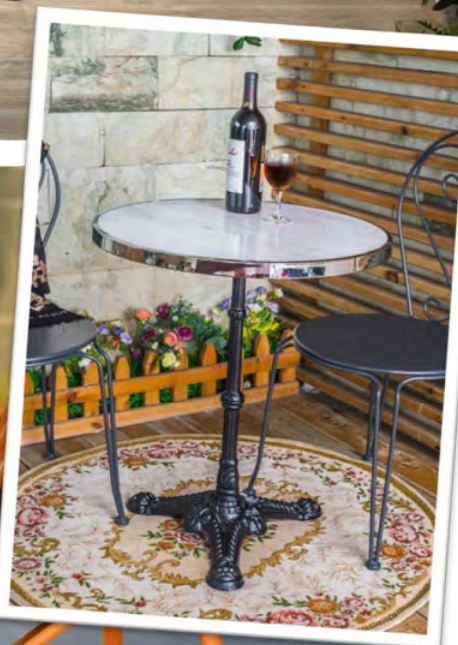

TISCHE/TABLES

Bistro-Tisch/bistro table 09999-11
23.6"Wx23.6"Dx28"H
60 x 60 x 71 cm

Bistro-Tisch/bistro table 09996-11
22.4"Wx22.4"Dx28"H
57 x 57 x 71 cm

Bistro-Tisch/bistro table 09997-11
22.4"Wx22.4"Dx28"H
57 x 57 x 71 cm