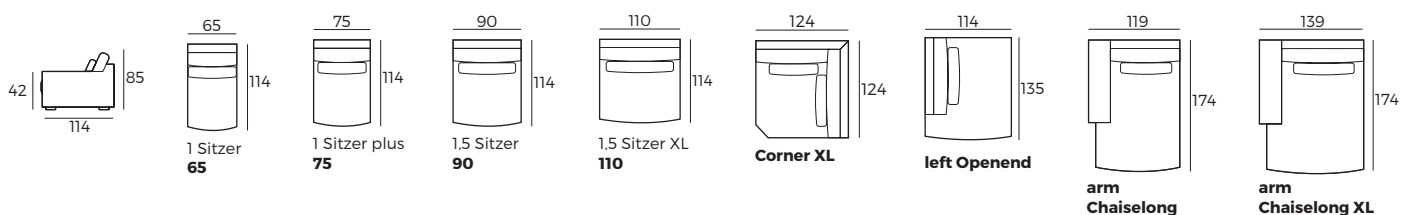

Einzelemente (Abmessungen sind mit Burrow Armlehnen)

Scale 1:100