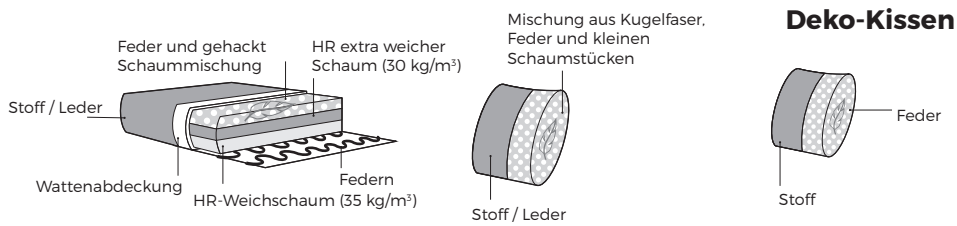

info@vilmers.com

Möbel Letz GmbH
Am Gewerbepark 11
06895 Zahna-Elster

Tel.: 035383 - 6018 50

Fax.: 035383 - 6018 17

Burrow

VILMERS

Burrow

Komfort

Deko-Kissen

1. Bezug

* Leder- und Stoffpolsterung enthält die gleiche Anzahl von Stichen.

2. Armlehnen

Burrow

B 29 x L 114 x H 51

Eira

B 25 x L 114 x H 51

3. Füße

WICHTIG:

Polstermöbel werden aus weichen Materialien hergestellt, daher können die Maße bis zu +/- 5 cm variieren. In 2D-Zeichnungen gezeigte Teile und Kombinationen sind linksseitige. Teile und Kombinationen werden von links nach rechts gespiegelt.