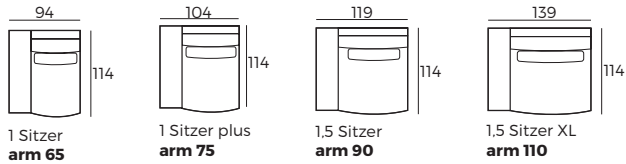

Anbau-Elemente (Abmessungen sind mit Burrow Armlehnen)