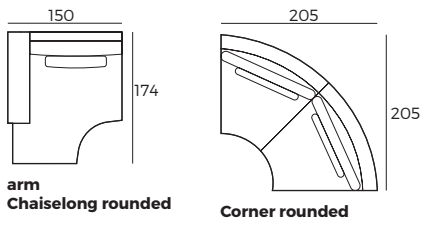

Burrow

Einzelemente (Abmessungen sind mit Burrow Armlehnen)

Scale 1:100