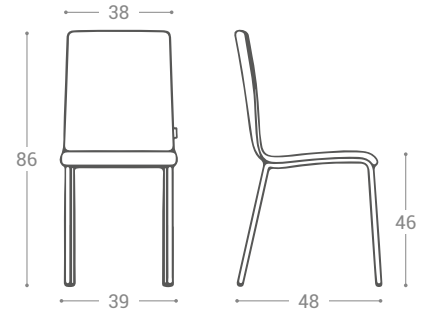

CITY- dining

ASSISE | SEAT
Tapisé 27 mm
Upholstery 27 mm

PIEDS | LEGS
Acier laqué epoxy
Epoxy lacquered steel

DÉTAIL | DETAIL
Embout en polyéthylène avec feutre intégré
Polyethylene cap with integrated felt

ASSISE | SEAT

TAPISÉ UPHOLSTERY

	BLANC WHITE	BEIGE BEIGE	TOURTERELLE TURTLEDOVE	NOIX WALNUT	ROSE PINK	MOUTARDE MUSTARD	TERRACOTTA TERRACOTTA	VIN WINE	BLEU BLUE	TURQUOISE TURQUOISE	VERT GREEN	NUAGE CLOUD	GRIS GREY	GRAPHITE GRAPHITE	ANTHRACITE ANTHRACITE	NOIR BLACK
BELLAGIO																
A MYSTIC																
NOBEL																
ERA																
B HITCH																
KANON																

PIEDS | LEGS

ACIER EPOXY EPOXY STEEL

BLANC TEX
TEX WHITE

ALUMINIUM
ALUMINIUM

TITANIUM
TITANIUM

BRONZO
BRONZO

ANTHRACITE
ANTHRACITE

NOIR
BLACK