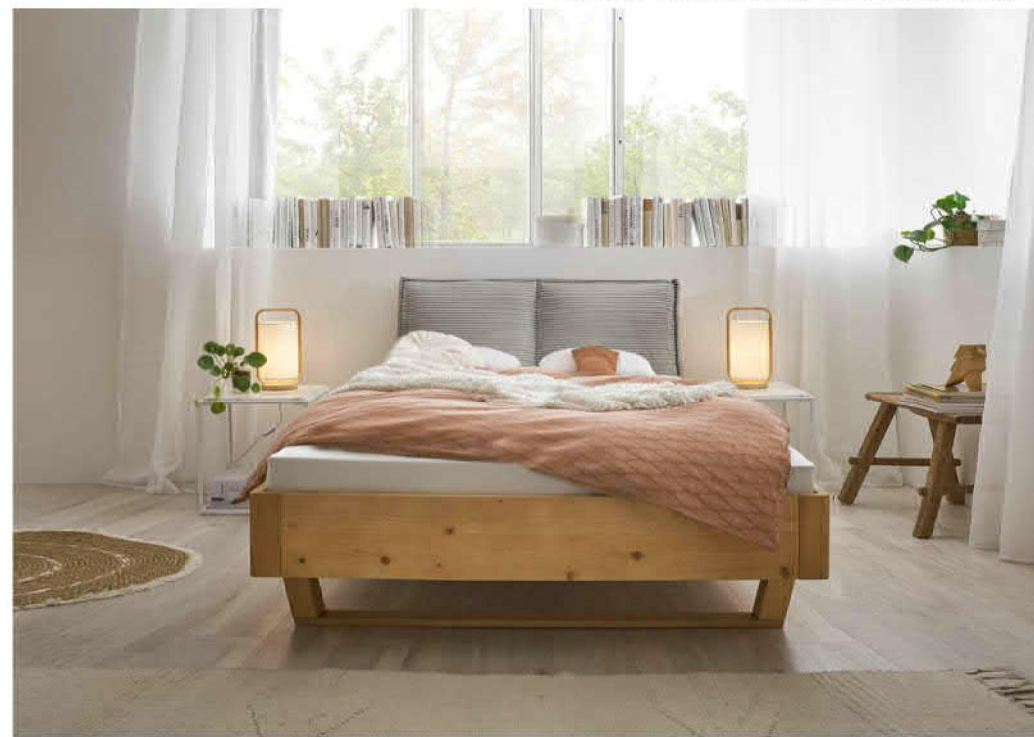

LIV'IN ANDRIA

Bett

LIV'IN®

Mein Leben. Mein Zuhause.

Farbe:

Fichte Massiv