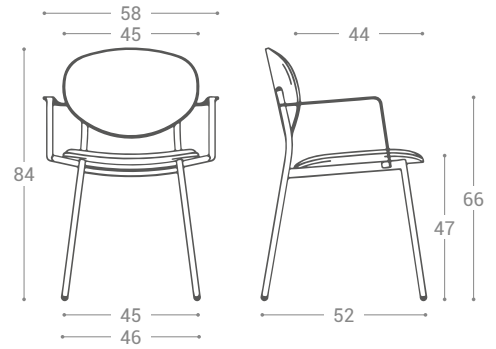

ASSISE | SEAT

TAPISSÉ UPHOLSTERY

	BLANC WHITE	BEIGE BEIGE	TOURTERELLE TURTLEDOVE	NOIX WALNUT	ROSE PINK	MOUTARDE MUSTARD	TERRACOTTA TERRACOTTA	VIN WINE	BLEU BLUE	TURQUOISE TURQUOISE	VERT GREEN	NUAGE CLOUD	GRIS GREY	GRAPHITE GRAPHITE	ANTHRACITE ANTHRACITE	NOIR BLACK
BELLAGIO																
A MYSTIC																
NOBEL																
ERA																
B HITCH																
KANON																

STRUCTURE | STRUCTURE

ACIER EPOXY
EPOXY STEEL

BLANC TEX
TEX WHITE

TITANIUM
TITANIUM

BRONZO
BRONZO

ANTHRACITE
ANTHRACITE

NOIR
BLACK

TESSUTO | TESSUTO

DOSSIER BOIS CONTREPLAQUÉ DE HÊTRE + COUSSIN TAPISSÉ
BEECH PLYWOOD BACKREST + UPHOLSTERED CUSHION

Sélectionnez une finition en bois pour le dossier et une finition tapissée pour le coussin.
Select a wood finish for the backrest and an upholstery finish for the cushion.

DOSSIER | BACKREST

BOIS LAQUÉ
LACQUERED WOOD

BLANC
WHITE

TOURTERELLE
TURTLEDOVE

MOUTARDE
MUSTARD

TITANIUM
TITANIUM

ANTHRACITE
ANTHRACITE

NOIR
BLACK