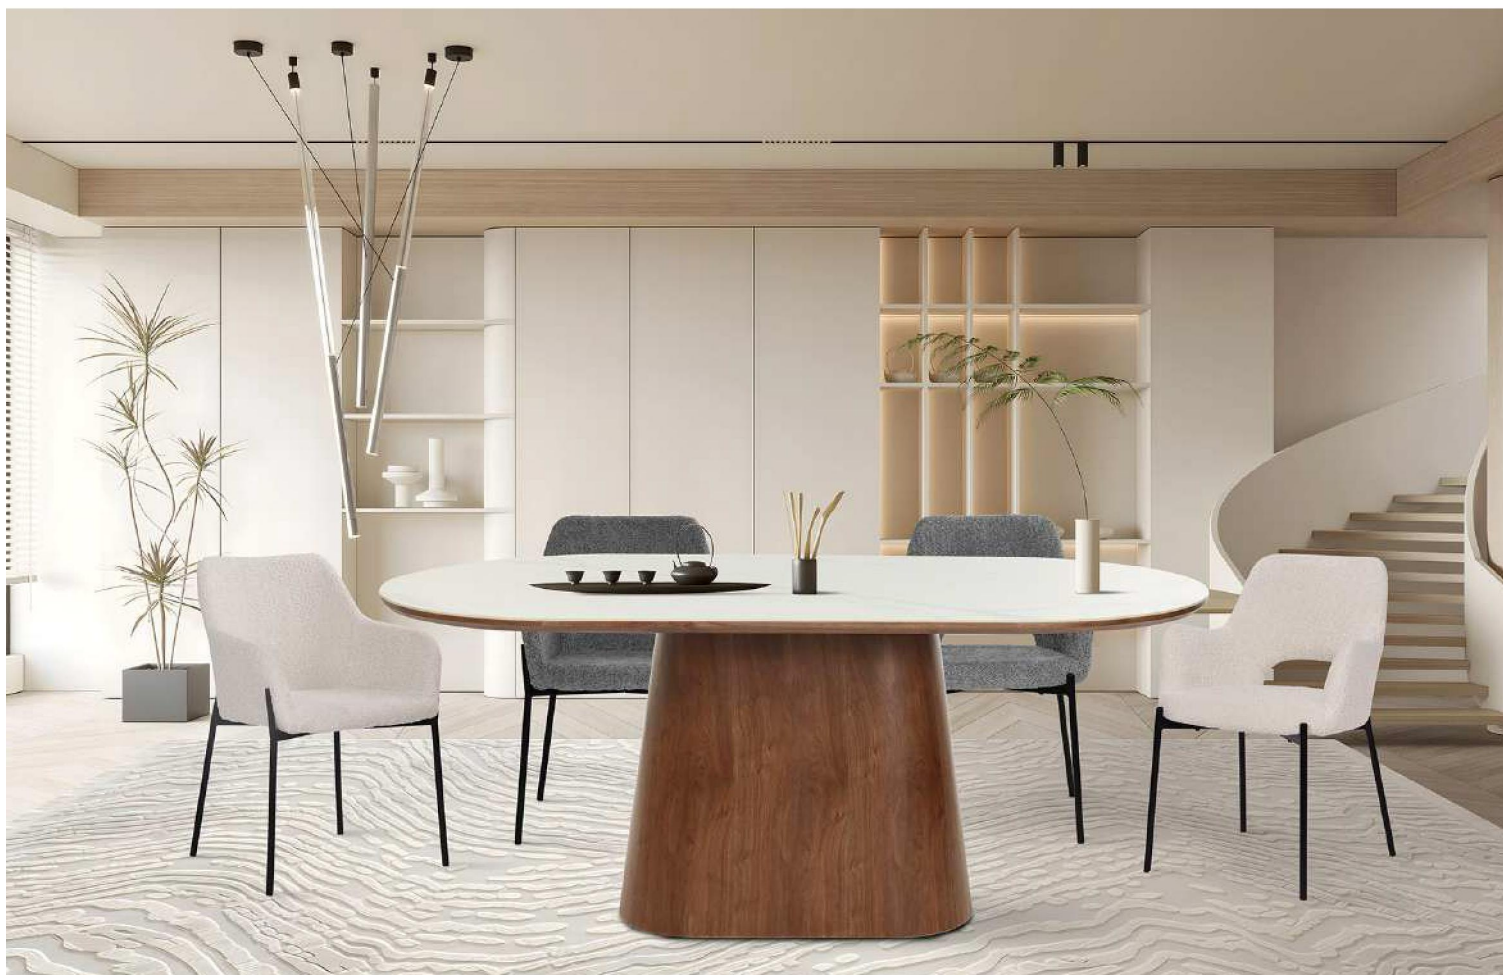

STÜHLE/CHAIR COLLECTION