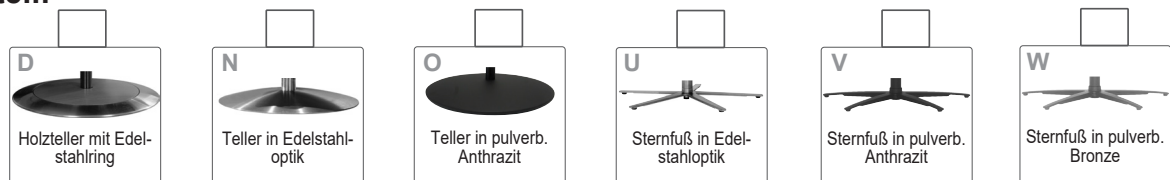

Ausführung:

manuell	Elektro 1-motorig	Elektro 2-motorig	Aufstehhilfe 1-motorig	Aufstehhilfe 2-motorig	
Rücken mit Gasdruck, getrennte Verstellung von Rücken und Fußteil	Rücken und Fußteil elektrisch verstellbar	getrennte elektrische Verstellung von Rücken und Fußteil	Rücken und Fußteil elektrisch verstellbar mit Aufstehhilfe	getrennte elektrische Verstellung von Rücken und Fußteil mit Aufstehhilfe	
S: 35	S: 45	S: 55	S: 65	S: 75	B/T/H 78 / 84 / 111 SH/ST 44 / 52 Sitzbr./GT 52 / 157
M: 36	M: 46	M: 56	M: 66	M: 76	B/T/H 78 / 86 / 113 SH/ST 46 / 54 Sitzbr./GT 52 / 162
L: 37	L: 47	L: 57	L: 67	L: 77	B/T/H 78 / 88 / 117 SH/ST 50 / 56 Sitzbr./GT 52 / 167
XL: 38	XL: 48	XL: 58	XL: 68	XL: 78	B/T/H 78 / 92 / 123 SH/ST 52 / 58 Sitzbr./GT 52 / 177

Ausführung XL - mit höherem Rücken und verlängertem Fußteil

Maxi-Version:

M: 31	M: 41	M: 51	M: 61	M: 71	B/T/H 78 / 86 / 117 SH/ST 46 / 54 Sitzbr./GT 52 / 166
L: 32	L: 42	L: 52	L: 62	L: 72	B/T/H 78 / 88 / 121 SH/ST 50 / 56 Sitzbr./GT 52 / 171

Untergestell:

Bitte geben Sie den gewünschten Beizton an:

Buche (BZT lt. Beiztonkarte)	43/ _____	☐	Wildeiche	58/617 (natur geölt)	☐
Wildeiche	58/017 (natur lack.)	☐	Wildeiche	58/681 (bianco)	☐

Zusatzausstattung:

Folgende Zusatzausstattungen sind bei diesem Modell möglich:

Sitz- und Rückenheizung - **Z10** ☐ elektrische Kopfteilverstellung - **Z60** ☐

Luftkammern-Massage - **Z81** ☐

Kombination Zusatzausstattung:

Aus technischen Gründen können nur folgende Zusatzausstattungen kombiniert werden:

elektr. Kopfteilverstellung + Sitz- und Rückenheizung - **Z70** ☐ elektr. Kopfteilverstellung + Luftkammern-Massage - **Z82** ☐