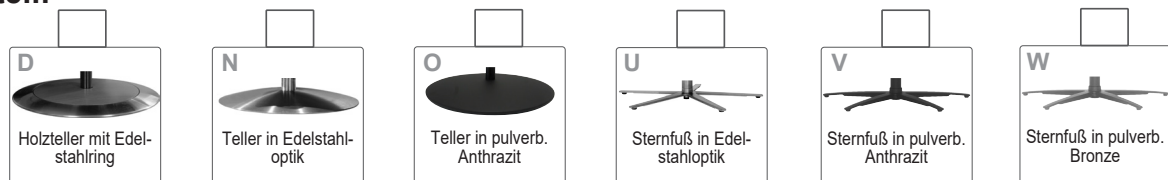

Ausführung:

manuell	Elektro 1-motorig	Elektro 2-motorig	Aufstehhilfe 1-motorig	Aufstehhilfe 2-motorig	
Rücken mit Gasdruck, getrennte Verstellung von Rücken und Fußteil	Rücken und Fußteil elektrisch verstellbar	getrennte elektrische Verstellung von Rücken und Fußteil	Rücken und Fußteil elektrisch verstellbar mit Aufstehhilfe	getrennte elektrische Verstellung von Rücken und Fußteil mit Aufstehhilfe	
S: 35	S: 45	S: 55	S: 65	S: 75	B/T/H 78 / 84 / 111 SH/ST 44 / 52 Sitzbr./GT 52 / 157
M: 36	M: 46	M: 56	M: 66	M: 76	B/T/H 78 / 86 / 113 SH/ST 46 / 54 Sitzbr./GT 52 / 162
L: 37	L: 47	L: 57	L: 67	L: 77	B/T/H 78 / 88 / 117 SH/ST 50 / 56 Sitzbr./GT 52 / 167
XL: 38	XL: 48	XL: 58	XL: 68	XL: 78	B/T/H 78 / 92 / 123 SH/ST 52 / 58 Sitzbr./GT 52 / 177

Ausführung XL - mit höherem Rücken und verlängertem Fußteil

Maxi-Version:

M: 31	M: 41	M: 51	M: 61	M: 71	B/T/H 78 / 86 / 117 SH/ST 46 / 54 Sitzbr./GT 52 / 166
L: 32	L: 42	L: 52	L: 62	L: 72	B/T/H 78 / 88 / 121 SH/ST 50 / 56 Sitzbr./GT 52 / 171

Untergestell:

Bitte geben Sie den gewünschten Beizton an:

Buche (BZT lt. Beiztonkarte)	43/ _____	☐	Wildeiche	58/617 (natur geölt)	☐
Wildeiche	58/017 (natur lack.)	☐	Wildeiche	58/681 (bianco)	☐

Zusatzausstattung:

Folgende Zusatzausstattungen sind bei diesem Modell möglich:

Sitz- und Rückenheizung - **Z10** ☐ elektrische Kopfteilverstellung - **Z60** ☐

Luftkammern-Massage - **Z81** ☐

Kombination Zusatzausstattung:

Aus technischen Gründen können nur folgende Zusatzausstattungen kombiniert werden:

elektr. Kopfteilverstellung + Sitz- und Rückenheizung - **Z70** ☐ elektr. Kopfteilverstellung + Luftkammern-Massage - **Z82** ☐