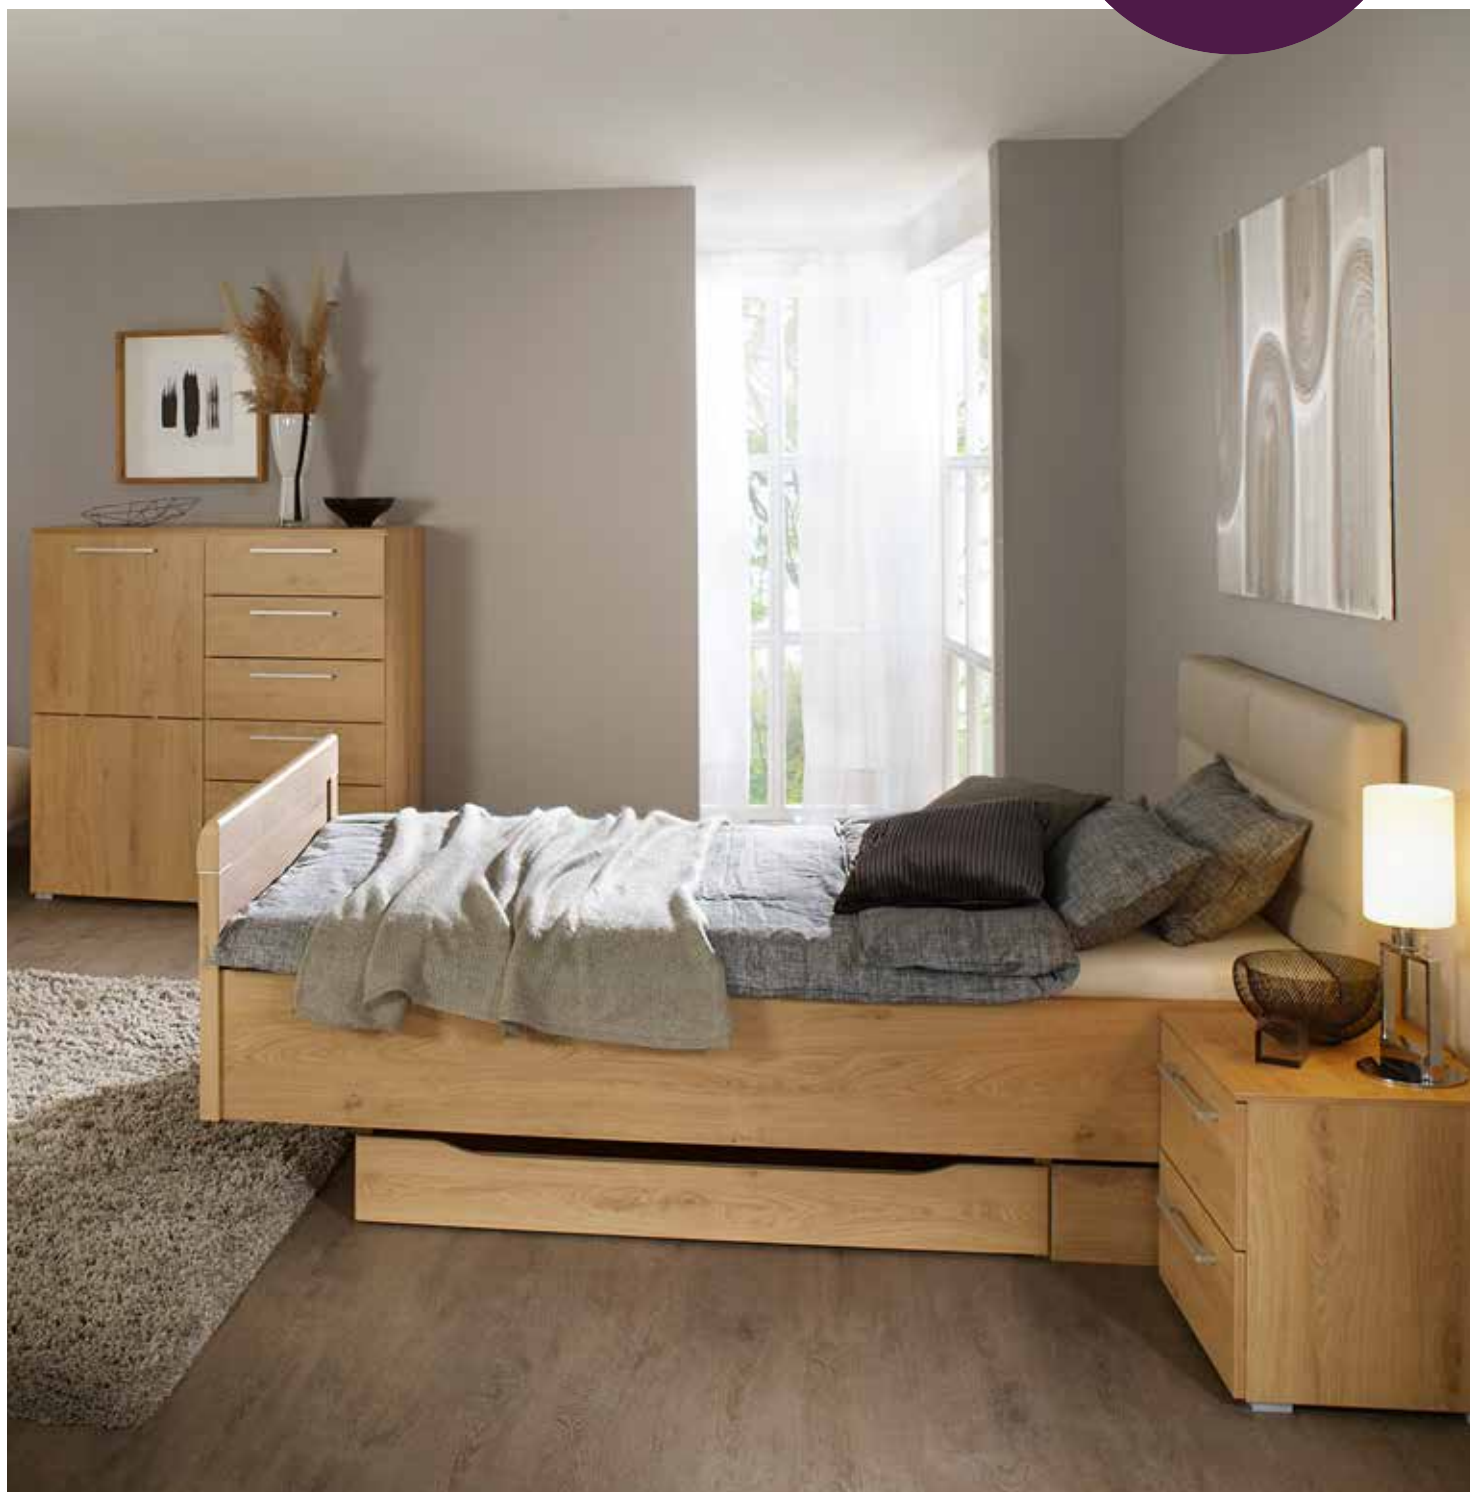

CHERIE

MADE IN GERMANY

Gültig ab 01.04. 2023

Stand: 01092022