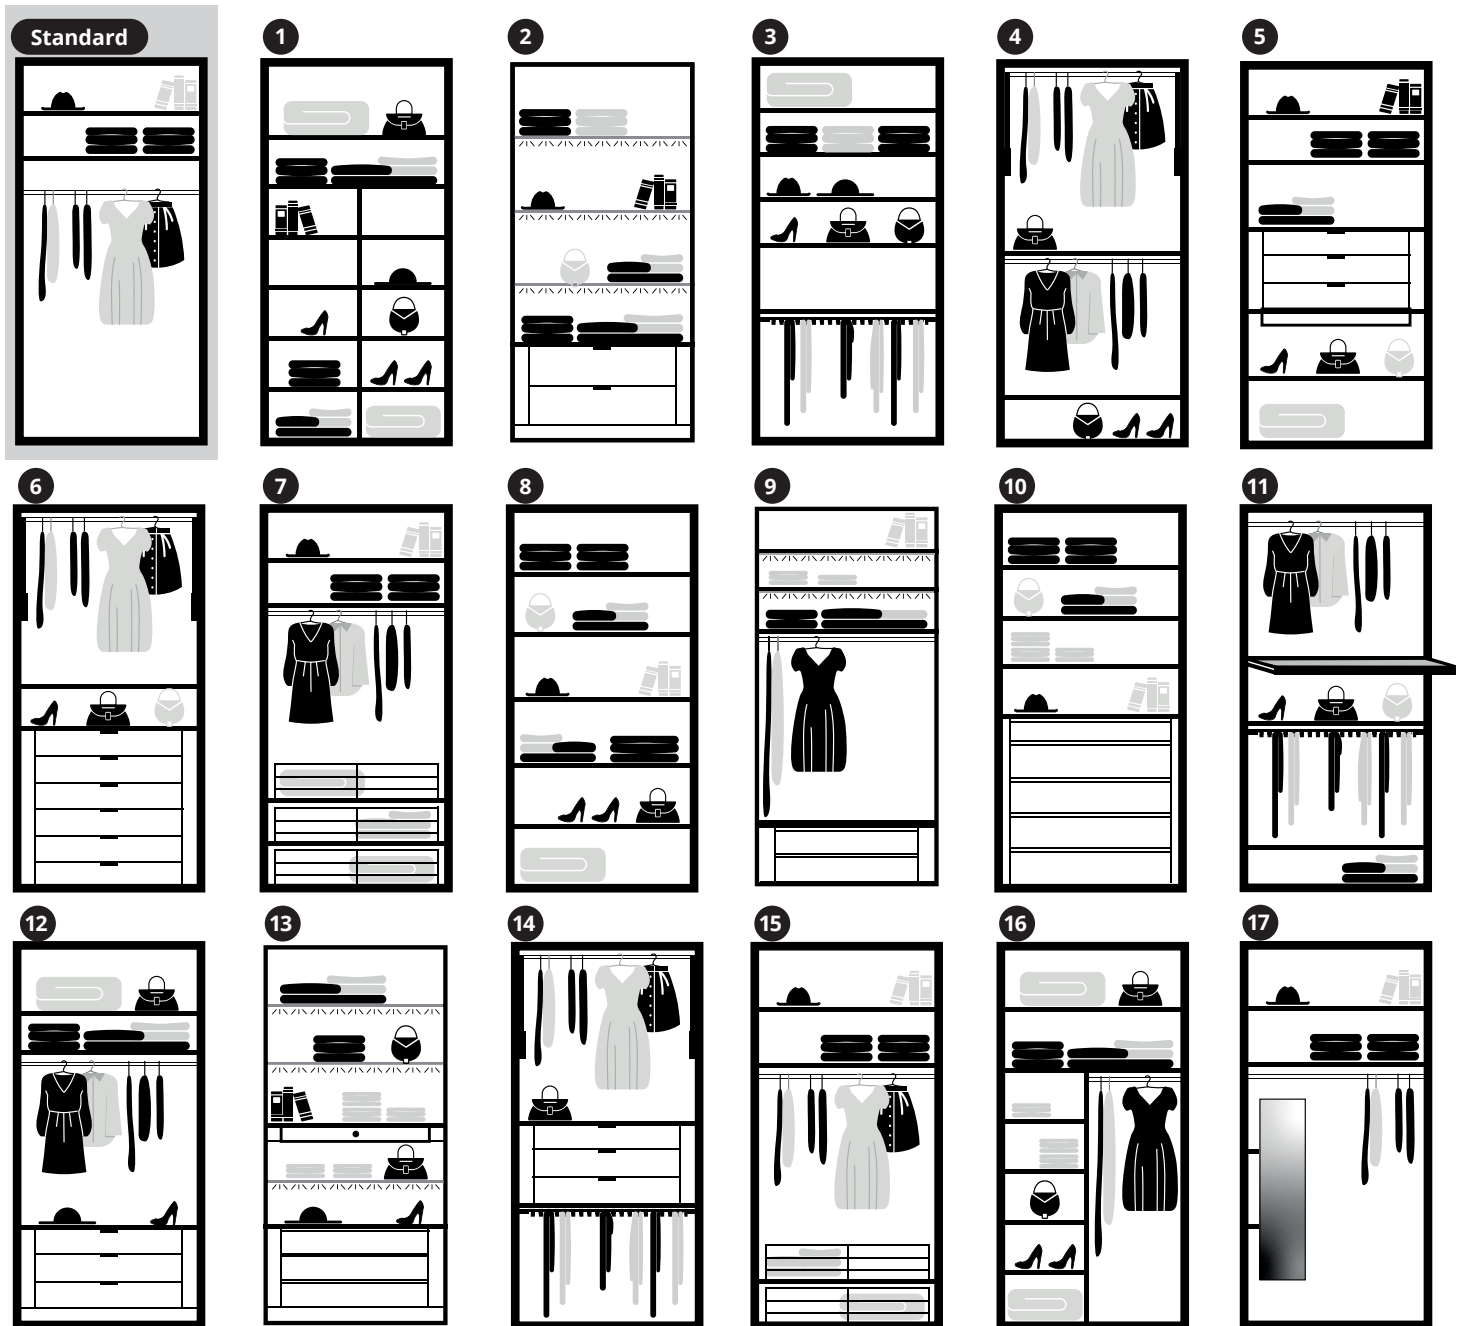

Alles an seinen Platz.

Standard-Innenausstattung mit 2 Fachböden & 1 Kleiderstange

- ➊ T-Einteilung mit 8 Fachböden
- ➋ Schubkasteneinsatz mit 2 SK und hoher Zarge mit Softeinzug & beleuchtete Glasfachböden (3 Stück)
- ➌ Ausziehbarer Hosenhalter breit & 3 zusätzliche Fachböden
- ➍ Kleiderlift
- ➎ 3er Hängeschubkasten mit Griffen und Softeinzug sowie Schmucktableau, gedämpft & 1 zusätzlicher Fachboden
- ➏ Kleiderlift & 6er Schubkasteneinsatz mit Griffen und Softeinzug
- ➐ Ausziehbare Wäschekörbe (3 Stück)
- ➑ 3 zusätzliche Fachböden
- ➒ 2er Set Fachbodenbeleuchtung, 2er Schubkasteneinsatz ohne Griffen und mit Softeinzug & 1 zusätzlicher Fachboden
- ➓ Grundset 1 Schubkasten niedrig mit 1 Abdeckplatte & 2 Anbausets mit 2 Schubkästen hoch und Softeinzug (nur für Drehtürenschränke in Dekor Textline) & 1 zusätzlicher Fachboden
- ➑ Ausziehbarer Hosenhalter breit & ausziehbarer Fachboden
- ➒ 3er Schubkasteneinsatz mit Griffen und Softeinzug
- ➓ Beleuchtete Glasfachböden (3 Stück) & Schmuckschubkasten, gedämpft mit schützender Glasplatte & 3er Schubkasteneinsatz ohne Griffen mit Softeinzug
- ➑ Kleiderlift & 3er Hängeschubkasten mit Griffen und Softeinzug sowie ausziehbarer Hosenhalter breit
- ➒ Ausziehbare Wäschekörbe (2 Stück)
- ➓ T-Einteilung (bestehend aus 1 Mittelseite, 1 Kleiderstange und 4 Fachböden)
- ➑ Innenspiegel ausklappbar

Die maximale Belastung der Artikel finden Sie in der Preisliste.