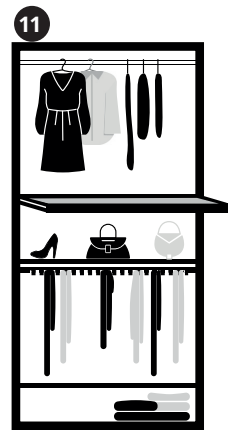

### Standard-Innenausstattung mit 2 Fachböden & 1 Kleiderstange

- 1 T-Einteilung mit 8 Fachböden
- 2 Schubkasteneinsatz mit 2 SK und hoher Zarge mit Softeinzug & beleuchtete Glasfachböden (3 Stück)
- 3 Ausziehbarer Hosenhalter breit & 3 zusätzliche Fachböden
- 4 Kleiderlift
- 5 3er Hängeschubkasten mit Griffen und Softeinzug sowie Schmucktableau, gedämpft & 1 zusätzlicher Fachboden
- 6 Kleiderlift & 6er Schubkasteneinsatz mit Griffen und Softeinzug
- 7 Ausziehbare Wäschekörbe (3 Stück)
- 8 3 zusätzliche Fachböden
- 9 2er Set Fachbodenbeleuchtung, 2er Schubkasteneinsatz ohne Griffen und mit Softeinzug & 1 zusätzlicher Fachboden
- 10 Grundset 1 Schubkasten niedrig mit 1 Abdeckplatte & 2 Anbausets mit 2 Schubkästen hoch und Softeinzug (nur für Drehtürenschränke in Dekor Texline) & 1 zusätzlicher Fachboden
- 11 Ausziehbarer Hosenhalter breit & ausziehbarer Fachboden
- 12 3er Schubkasteneinsatz mit Griffen und Softeinzug
- 13 Beleuchtete Glasfachböden (3 Stück) & Schmuckschubkasten, gedämpft mit schützender Glasplatte & 3er Schubkasteneinsatz ohne Griffen mit Softeinzug
- 14 Kleiderlift & 3er Hängeschubkasten mit Griffen und Softeinzug sowie ausziehbarer Hosenhalter breit
- 15 Ausziehbare Wäschekörbe (2 Stück)
- 16 T-Einteilung (bestehend aus 1 Mittelseite, 1 Kleiderstange und 4 Fachböden)
- 17 Innenspiegel ausklappbar