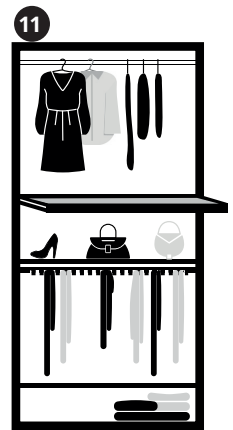

Alles an seinen Platz.

Standard-Innenausstattung mit 2 Fachböden & 1 Kleiderstange

- 1 T-Einteilung mit 8 Fachböden
- 2 Schubkasteneinsatz mit 2 SK und hoher Zarge mit Softeinzug & beleuchtete Glasfachböden (3 Stück)
- 3 Ausziehbarer Hosenhalter breit & 3 zusätzliche Fachböden
- 4 Kleiderlift
- 5 3er Hängeschubkasten mit Griffen und Softeinzug sowie Schmucktableau, gedämpft & 1 zusätzlicher Fachboden
- 6 Kleiderlift & 6er Schubkasteneinsatz mit Griffen und Softeinzug
- 7 Ausziehbare Wäschekörbe (3 Stück)
- 8 3 zusätzliche Fachböden
- 9 2er Set Fachbodenbeleuchtung, 2er Schubkasteneinsatz ohne Griffen und mit Softeinzug & 1 zusätzlicher Fachboden
- 10 Grundset 1 Schubkasten niedrig mit 1 Abdeckplatte & 2 Anbausets mit 2 Schubkästen hoch und Softeinzug (nur für Drehtürenschränke in Dekor Textline) & 1 zusätzlicher Fachboden
- 11 Ausziehbarer Hosenhalter breit & ausziehbarer Fachboden
- 12 3er Schubkasteneinsatz mit Griffen und Softeinzug
- 13 Beleuchtete Glasfachböden (3 Stück) & Schmuckschubkasten, gedämpft mit schützender Glasplatte & 3er Schubkasteneinsatz ohne Griffen mit Softeinzug
- 14 Kleiderlift & 3er Hängeschubkasten mit Griffen und Softeinzug sowie ausziehbarer Hosenhalter breit
- 15 Ausziehbare Wäschekörbe (2 Stück)
- 16 T-Einteilung (bestehend aus 1 Mittelseite, 1 Kleiderstange und 4 Fachböden)
- 17 Innenspiegel ausklappbar