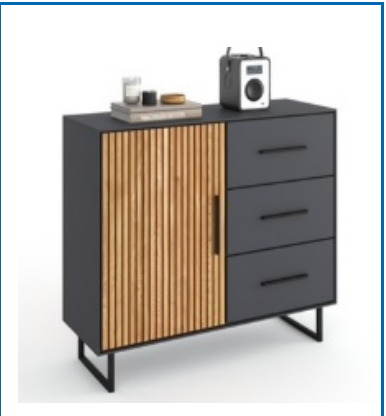

Kommode

1 Holztür, 3 Schubkästen

ca. B 108 x H 90 x T 40 cm
Höhe der Füße ca. 10 cm
(in Höhe bereits eingerechnet)

Eiche teilmassiv, geölt