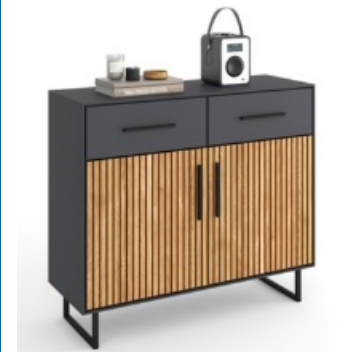

Vitrine schmal

1 Glas- 1 Holztür
(Türen rechts oder links anschlagbar)

ca. B 54 x H 197 x T 40 cm

Eiche teilmassiv, geölt

3403

Vitrine halbhoch

1 Holz-, 1 Glastür

ca. B 102 x H 153 x T 40 cm

Eiche teilmassiv, geölt

3404

Highboard

2 Holztüren, mittig 1 Glastür

ca. B 153 x H 145 x x T 40 cm

Eiche teilmassiv, geölt

3405

Sideboard

2 Holztüren, 3 Schubkästen

ca. B 163 x H 84 x T 40 cm

Eiche teilmassiv, geölt

Artikel

Ausführung

3406

TV-Kommode

2 Holztüren, 1 Schubkasten, 1
Ablagefach

Artikel

Ausführung

Anlieferung zerlegt

3412

Dielenschrank
1 Tür m. Spiegel, 1 Holztür

ca. B 70 x H 197 x T 40 cm

Eiche teilmassiv, geölt

3413