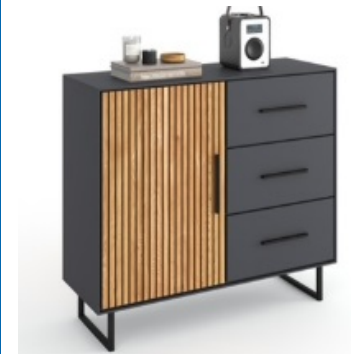

Kommode

1 Holztür, 3 Schubkästen

ca. B 108 x H 84 x T 40 cm
Höhe der FüÙe ca. 15 cm
(schon eingerechnet)