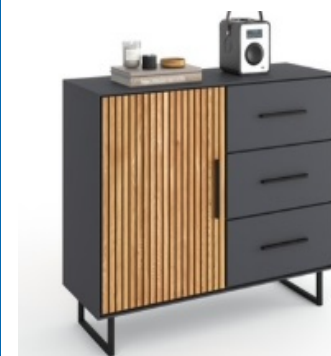

Kommode

1 Holztür, 3 Schubkästen

ca. B 108 x H 90 x T 40 cm
Höhe der Füße ca. 10 cm
(in Höhe bereits eingerechnet)

Eiche teilmassiv, geölt