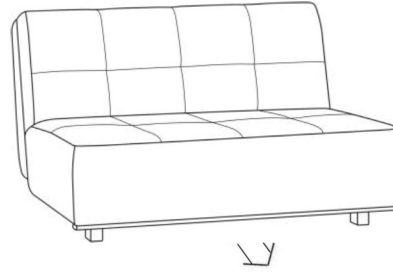

# Joelle | Faltbett

Maße ca:

B: 84/ 144/ 164 cm

H: 88 cm

T: 103 cm

SH: 44 cm

LH: 44 cm

Liegefläche:

einfarbig / zweifarbig  
84x200cm

einfarbig / zweifarbig  
144 x 200 cm

einfarbig / zweifarbig  
164 x 200 cm

Stoffgruppe (Rücken echt):

- 1
- 2
- 3
- 4
- 5

Aufpreis für Bettkasten

Aufpreis für Kaltschaum

Aufpreis für Metall-, Chrom- oder Holzreling:

Nierenkissen mit Silikonfüllung  
/pro Stck./:

73x43x15 cm

63x43x15 cm

73x43x15 cm

- 1
- 2
- 3
- 4
- 5

**Nierenkissen mit Silikonfüllung (bei 84 cm - 1 Stück; bei 144 cm und 164 cm - 2 Stück)**

**Stoffanordnung zweifarbig:**