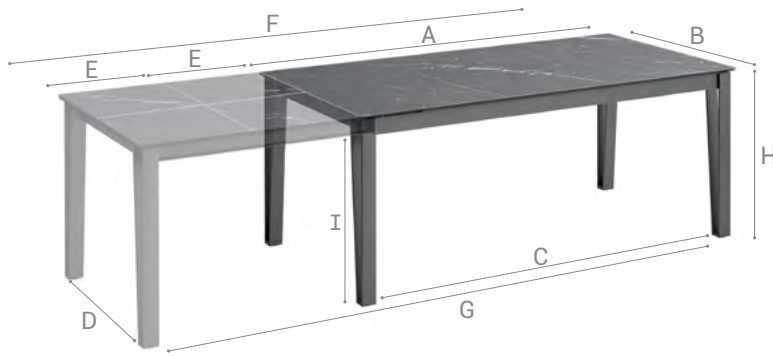

OKASO

Version fixe
Fix version

Version extensible
Extendable version

75 Hauteur table
Table height

AxB	120x80	140x90	160x90	160x100	180x90	180x100	200x100	220x100
C	105	125	145	145	165	165	185	205
D	67	77	77	87	77	87	87	87
E	60	60	43x2	50x2	43x2	50x2	50x2	50x2
F	180	200	246	260	266	280	300	320
G	165	185	231	245	251	265	285	305
H	75	75	75	75	75	75	75	75
I	66	66	66	66	66	66	66	66
	1	1	2	2	2	2	2	2
	4	6	6	6	6	6	8	8
	6	8	8	8	8	8	10	10

Nombre de rallonges
Number of extensions

Places table fermée
Closed table seating capacity

Places table ouverte
Open table seating capacity

PLATEAU | WORKTOP Armature en aluminium + stratifié de la même couleur que les pieds | Frame in aluminium + laminate, same colour as the legs

STRATIFIÉ CPL*
CPL LAMINATE*

PLATEAU 16 mm | WORKTOP 16 mm
16 mm Stratifié | 16 mm Laminate

RALLONGE 16 mm | EXTENSION 16 mm
16 mm Stratifié | 16 mm Laminate
*Continuous Pressure Laminate

VERRE
GLASS

PLATEAU 8 mm | WORKTOP 8 mm
8 mm Verre trempé | 8 mm Tempered glass

RALLONGE 20 mm | EXTENSION 20 mm
8 mm Verre trempé + 16 mm Fibracolor
4 mm Tempered glass + 16 mm Fibracolor

CÉRAMIQUE
CERAMIC

PLATEAU 11 mm | WORKTOP 11 mm
3 mm Céramique + 8 mm Verre
3 mm Ceramic + 8 mm Glass

RALLONGE 19 mm | EXTENSION 19 mm
3 mm Céramique + 16 mm Fibracolor
3 mm Ceramic + 16 mm Fibracolor

PIEDS | LEGS

Acier laqué epoxy
Pied fixe avec protection
Epoxy lacquered steel
Protection for fix leg

Pied mobile avec roulette
pour faciliter l'ouverture
Wheeled moving leg for a
smooth opening

Section variable
Inf. 50x60 mm - Sup. 95x60 mm
Variable section
Inf. 50x60 mm - Sup. 95x60 mm

OUVERTURE | OPENING Utilisez notre QR code pour visualiser l'ouverture | Use our QR code to visualize the opening