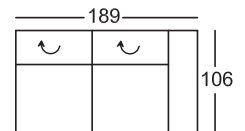

220-156 re
(210-156)* li

Maße sind ca. Maße

08/nur EQE u. alle Stoffgr. 5
Stoffgr. 8
Stoffgr. 12

Doppelliege (-DL)

- (-)

- (-)

Bettzeugraum (-B)

- (-)

- (-)

- (-)

KS Mittelfest
KS Fest