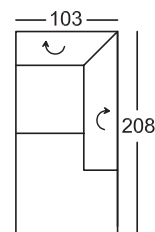

946-160 re
(945-160)* li

Maße sind ca. Maße

08/nur EQE u. alle Stoffgr. 5
Stoffgr. 8
Stoffgr. 12

Doppelliege (-DL)

- (-)

- (-)

- (-)

Bettzeugraum (-B)

KS Mittelfest
KS Fest