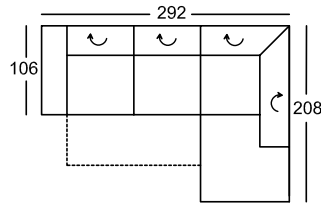

Bettzeugraum

als Option bei folgenden Typenteilen möglich:

845/846-107
845/846-78

Gesamthöhe.: 80 cm
 Höhe mit LV.: 95cm
 Sitzhöhe: 42 cm
 Sitztiefe: 62 cm

Maße sind ca. Maße

*Bestellnummer in () für
 spiegelbildliche Variante

Bestellnummer ➔

Sitzecke bestehend aus:

210-156, 946-160
 (220-156, 945-160)*

Sitzecke bestehend aus:
 LF: 125x220 cm

210-156-DL, 946-160
 (220-156-DL, 945-160)*

Aufpreis
 für Armteil „V“

KS mittelfest

-

Gesamthöhe.: 80 cm
 Höhe mit LV.: 95cm
 Sitzhöhe: 42 cm
 Sitztiefe: 62 cm

Sitzecke bestehend aus:

210-156, 946-160
 (220-156, 945-160)*

Sitzecke bestehend aus:
 LF: 125x220 cm

210-156-DL, 946-160
 (220-156-DL, 945-160)*

*Bestellnummer in () für
 spiegelbildliche Variante

Bestellnummer ➔

Maße sind ca. Maße

Stoffgr. 5
 Stoffgr. 8
 Stoffgr. 12

Doppelliege (-DL)

Bettzeugraum (-B)

KS Mittelfest

<p>Gesamthöhe.: 80 cm Höhe mit LV.: 95cm Sitzhöhe: 42 cm Sitztiefe: 62 cm</p> <p>*Bestellnummer in () für spiegelbildliche Variante</p> <p>Bestellnummer ➔</p>	<p>Sitzecke bestehend aus:</p>  <p>945-160, 200-130, 846-78 (946-160, 200-130, 845-78)*</p>	<p>Sitzecke bestehend aus: LF: 125x273 cm</p>  <p>945-160, 200-130-DL, 846-78 (946-160, 200-130-DL, 845-78)*</p>	<p>Sitzecke bestehend aus: LF: 125x273 cm</p>  <p>945-160, 200-130-DL, 846-78-B (946-160, 200-130-DL, 845-78-B)*</p>
<p>Maße sind ca. Maße</p>			
<p>08/nur EQE u. alle Stoffgr. 5 Stoffgr. 8 Stoffgr. 12</p>			
<p>Doppelliege (-DL)</p>			
<p>Bettzeugraum (-B)</p>			
<p>KS Mittelfest KS Fest</p>			