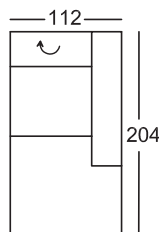

<p>Gesamthöhe.: 80 cm Höhe mit LV.: 95cm Sitzhöhe: 42 cm Sitztiefe: 62 cm</p> <p>*Bestellnummer in () für spiegelbildliche Variante</p> <p>Bestellnummer ➔</p>	<p>Bank 2-sitzig mit 1 Armteil und 2 Lehnverstellungen</p>  <p>220-130 re (210-130)* li</p>	<p>Bank 2-sitzig ohne Armteil, mit 2 Lehnverstellungen</p>  <p>200-156</p>	<p>Bank 2-sitzig ohne Armteil, mit 2 Lehnverstellungen</p>  <p>200-130</p>
<p>Maße sind ca. Maße</p>			
<p>08/nur EQE u. alle Stoffgr. 5 Stoffgr. 8 Stoffgr. 12</p>			
<p>Doppelliege (-DL)</p>			
<p>Bettzeugraum (-B)</p>	<p>- (-)</p>	<p>- (-)</p>	<p>- (-)</p>
<p>KS Mittelfest KS Fest</p>			

Gesamthöhe.: 80 cm
 Höhe mit LV.: 95cm
 Sitzhöhe: 42 cm
 Sitztiefe: 62 cm

*Bestellnummer in () für
 spiegelbildliche Variante

Bestellnummer ➔

Chaiselongue breit
 mit 1 Armteil
 und 1 Lehnverstellung

846-107 re
 (845-107)* li

Chaiselongue
 mit 1 Armteil
 und 1 Lehnverstellung

846-78 re
 (845-78)* li

Eckbank mit
 offenem Abschluss
 und 2 Lehnverstellungen

946-160 re
 (945-160)* li

Maße sind ca. Maße

08/nur EQE u. alle Stoffgr. 5
 Stoffgr. 8
 Stoffgr. 12