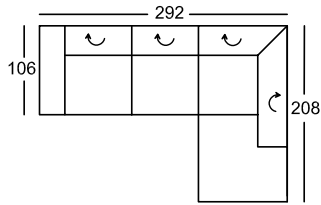

Bettzeugraum

als Option bei folgenden Typenteilen möglich:

845/846-107
845/846-78

Gesamthöhe.: 80 cm
 Höhe mit LV.: 95cm
 Sitzhöhe: 42 cm
 Sitztiefe: 62 cm

Maße sind ca. Maße

*Bestellnummer in () für
 spiegelbildliche Variante

Bestellnummer ➔

Sitzecke bestehend aus:

210-156, 946-160
 (220-156, 945-160)*

Sitzecke bestehend aus:
 LF: 125x220 cm

210-156-DL, 946-160
 (220-156-DL, 945-160)*

Aufpreis
 für Armteil „V“

KS mittelfest

-

Gesamthöhe.: 80 cm
 Höhe mit LV.: 95cm
 Sitzhöhe: 42 cm
 Sitztiefe: 62 cm

Sitzecke bestehend aus:

210-156, 946-160
 (220-156, 945-160)*

Sitzecke bestehend aus:
 LF: 125x220 cm

210-156-DL, 946-160
 (220-156-DL, 945-160)*

*Bestellnummer in () für
 spiegelbildliche Variante

Bestellnummer ➔

Maße sind ca. Maße

Stoffgr. 5
 Stoffgr. 8
 Stoffgr. 12

Doppelliege (-DL)

Bettzeugraum (-B)

KS Mittelfest

<p>Gesamthöhe.: 80 cm Höhe mit LV.: 95cm Sitzhöhe: 42 cm Sitztiefe: 62 cm</p> <p>*Bestellnummer in () für spiegelbildliche Variante</p> <p>Bestellnummer ➔</p>	<p>Sitzecke bestehend aus:</p>  <p>945-160, 200-130, 846-78 (946-160, 200-130, 845-78)*</p>	<p>Sitzecke bestehend aus: LF: 125x273 cm</p>  <p>945-160, 200-130-DL, 846-78 (946-160, 200-130-DL, 845-78)*</p>	<p>Sitzecke bestehend aus: LF: 125x273 cm</p>  <p>945-160, 200-130-DL, 846-78-B (946-160, 200-130-DL, 845-78-B)*</p>
<p>Maße sind ca. Maße</p>			
<p>08/nur EQE u. alle Stoffgr. 5 Stoffgr. 8 Stoffgr. 12</p>			
<p>Doppelliege (-DL)</p>			
<p>Bettzeugraum (-B)</p>			
<p>KS Mittelfest KS Fest</p>			