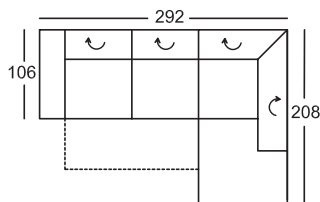

Bettzeugraum

als Option bei folgenden Typenteilen möglich:

845/846-107
845/846-78

Gesamthöhe.: 80 cm
 Höhe mit LV.: 95cm
 Sitzhöhe: 42 cm
 Sitztiefe: 62 cm

Maße sind ca. Maße

*Bestellnummer in () für
 spiegelbildliche Variante

Bestellnummer ➔

Sitzecke bestehend aus:

210-156, 946-160
 (220-156, 945-160)*

Sitzecke bestehend aus:
 LF: 125x220 cm

210-156-DL, 946-160
 (220-156-DL, 945-160)*

Aufpreis
 für Armteil „V“

KS mittelfest

-

Gesamthöhe.: 80 cm
 Höhe mit LV.: 95cm
 Sitzhöhe: 42 cm
 Sitztiefe: 62 cm

Sitzecke bestehend aus:

210-156, 946-160
 (220-156, 945-160)*

Sitzecke bestehend aus:
 LF: 125x220 cm

210-156-DL, 946-160
 (220-156-DL, 945-160)*

*Bestellnummer in () für
 spiegelbildliche Variante

Bestellnummer ➔

Maße sind ca. Maße

Stoffgr. 5
 Stoffgr. 8
 Stoffgr. 12

Doppelliege (-DL)

Bettzeugraum (-B)

KS Mittelfest

<p>Gesamthöhe.: 80 cm Höhe mit LV.: 95cm Sitzhöhe: 42 cm Sitztiefe: 62 cm</p> <p>*Bestellnummer in () für spiegelbildliche Variante</p> <p>Bestellnummer ➔</p>	<p>Sitzecke bestehend aus:</p>  <p>945-160, 200-130, 846-78 (946-160, 200-130, 845-78)*</p>	<p>Sitzecke bestehend aus: LF: 125x273 cm</p>  <p>945-160, 200-130-DL, 846-78 (946-160, 200-130-DL, 845-78)*</p>	<p>Sitzecke bestehend aus: LF: 125x273 cm</p>  <p>945-160, 200-130-DL, 846-78-B (946-160, 200-130-DL, 845-78-B)*</p>
<p>Maße sind ca. Maße</p>			
<p>08/nur EQE u. alle Stoffgr. 5 Stoffgr. 8 Stoffgr. 12</p>			
<p>Doppelliege (-DL)</p>			
<p>Bettzeugraum (-B)</p>			
<p>KS Mittelfest KS Fest</p>			