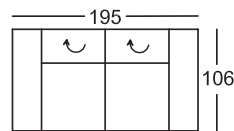

230-130

Bank 2-sitzig
mit 1 Armteil und
2 Lehnverstellungen