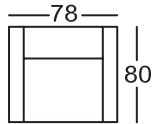

Chaiselongue
 mit 1 Armteil
 und 1 Lehnverstellung

846-78 re
 (845-78)* li

Eckbank mit
 offenem Abschluss
 und 2 Lehnverstellungen

946-160 re
 (945-160)* li

Maße sind ca. Maße

08/nur EQE u. alle Stoffgr. 5
 Stoffgr. 8
 Stoffgr. 12

Doppelliege (-DL)

- (-)

- (-)

- (-)

Bettzeugraum (-B)

KS Mittelfest
 KS Fest

Gesamthöhe.: 80 cm
 Höhe mit LV.: 95cm
 Sitzhöhe: 42 cm
 Sitztiefe: 62 cm

Sessel
**nur mit Gleiter Nr.14, oder
 Füße H104, oder H204 möglich!**
 Lehnverstellung nicht möglich!
 Höhe: 78 cm/Sitzhöhe: 48 cm
 Sitztiefe: 51 cm

*Bestellnummer in () für
 spiegelbildliche Variante

Bestellnummer ➔

31-59

Maße sind ca. Maße

08/nur EQE u. alle Stoffgr. 5
 Stoffgr. 8
 Stoffgr. 12

Doppelliege (-DL)

-

Bettzeugraum (-B)