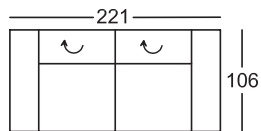

Gesamthöhe.: 80 cm
 Höhe mit LV.: 95cm
 Sitzhöhe: 42 cm
 Sitztiefe: 62 cm

Sitzecke bestehend aus:

210-156, 946-160
 (220-156, 945-160)*

Sitzecke bestehend aus:
 LF: 125x220 cm

210-156-DL, 946-160
 (220-156-DL, 945-160)*

*Bestellnummer in () für
 spiegelbildliche Variante

Bestellnummer ➔

Maße sind ca. Maße

Stoffgr. 5
 Stoffgr. 8
 Stoffgr. 12

Doppelliege (-DL)

Bettzeugraum (-B)

KS Mittelfest

<p>Gesamthöhe.: 80 cm Höhe mit LV.: 95cm Sitzhöhe: 42 cm Sitztiefe: 62 cm</p> <p>*Bestellnummer in () für spiegelbildliche Variante</p> <p>Bestellnummer ➔</p>	<p>Sitzecke bestehend aus:</p>  <p>945-160, 200-130, 846-78 (946-160, 200-130, 845-78)*</p>	<p>Sitzecke bestehend aus: LF: 125x273 cm</p>  <p>945-160, 200-130-DL, 846-78 (946-160, 200-130-DL, 845-78)*</p>	<p>Sitzecke bestehend aus: LF: 125x273 cm</p>  <p>945-160, 200-130-DL, 846-78-B (946-160, 200-130-DL, 845-78-B)*</p>
<p>Maße sind ca. Maße</p>			
<p>08/nur EQE u. alle Stoffgr. 5 Stoffgr. 8 Stoffgr. 12</p>			
<p>Doppelliege (-DL)</p>			
<p>Bettzeugraum (-B)</p>			
<p>KS Mittelfest KS Fest</p>			

Gesamthöhe.: 80 cm
 Höhe mit LV.: 95cm
 Sitzhöhe: 42 cm
 Sitztiefe: 62 cm

*Bestellnummer in () für
 spiegelbildliche Variante

Bestellnummer ➔

Bank 2-sitzig
 mit 2 Armteilen und
 2 Lehnverstellungen

230-156