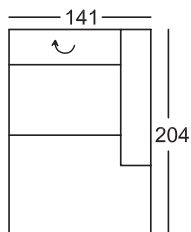

Gesamthöhe.: 80 cm
Höhe mit LV.: 95cm
Sitzhöhe: 42 cm
Sitztiefe: 62 cm

*Bestellnummer in ( ) für
spiegelbildliche Variante

Bestellnummer ➔

Chaiselongue breit
mit 1 Armteil
und 1 Lehnverstellung

846-107 re
(845-107)* li

Chaiselongue
mit 1 Armteil
und 1 Lehnverstellung