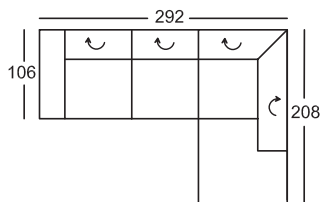

Bettzeugraum

als Option bei folgenden Typenteilen möglich:

845/846-107
845/846-78

Gesamthöhe.: 80 cm
 Höhe mit LV.: 95cm
 Sitzhöhe: 42 cm
 Sitztiefe: 62 cm

Maße sind ca. Maße

*Bestellnummer in () für
 spiegelbildliche Variante

Bestellnummer ➔

Sitzecke bestehend aus:

210-156, 946-160
 (220-156, 945-160)*

Sitzecke bestehend aus:
 LF: 125x220 cm

210-156-DL, 946-160
 (220-156-DL, 945-160)*

Aufpreis
 für Armteil „V“

KS mittelfest

-

Gesamthöhe.: 80 cm
 Höhe mit LV.: 95cm
 Sitzhöhe: 42 cm
 Sitztiefe: 62 cm

Sitzecke bestehend aus:

210-156, 946-160
 (220-156, 945-160)*

Sitzecke bestehend aus:
 LF: 125x220 cm

210-156-DL, 946-160
 (220-156-DL, 945-160)*

*Bestellnummer in () für
 spiegelbildliche Variante

Bestellnummer ➔

Maße sind ca. Maße

Stoffgr. 5
 Stoffgr. 8
 Stoffgr. 12

Doppelliege (-DL)

Bettzeugraum (-B)

KS Mittelfest

<p>Gesamthöhe.: 80 cm Höhe mit LV.: 95cm Sitzhöhe: 42 cm Sitztiefe: 62 cm</p> <p>*Bestellnummer in () für spiegelbildliche Variante</p> <p>Bestellnummer ➔</p>	<p>Sitzecke bestehend aus:</p>  <p>945-160, 200-130, 846-78 (946-160, 200-130, 845-78)*</p>	<p>Sitzecke bestehend aus: LF: 125x273 cm</p>  <p>945-160, 200-130-DL, 846-78 (946-160, 200-130-DL, 845-78)*</p>	<p>Sitzecke bestehend aus: LF: 125x273 cm</p>  <p>945-160, 200-130-DL, 846-78-B (946-160, 200-130-DL, 845-78-B)*</p>
<p>Maße sind ca. Maße</p>			
<p>08/nur EQE u. alle Stoffgr. 5 Stoffgr. 8 Stoffgr. 12</p>			
<p>Doppelliege (-DL)</p>			
<p>Bettzeugraum (-B)</p>			
<p>KS Mittelfest KS Fest</p>			