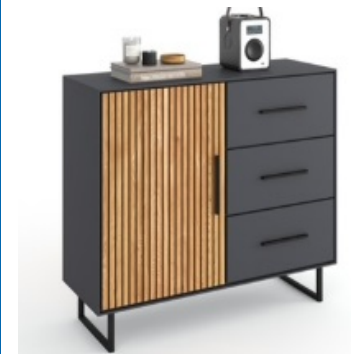

Kommode

1 Holztür, 3 Schubkästen

ca. B 108 x H 90 x T 40 cm
Höhe der Füße ca. 10 cm
(in Höhe bereits eingerechnet)

Eiche teilmassiv, geölt