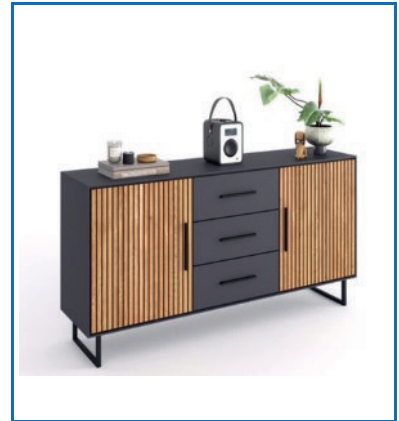

Artikel	Ausführung		
3401	<p>Vitrine schmal</p> <p>1 Glas- 1 Holztür</p> <p>ca. B 54 x H 197 x T 40 cm</p> <p>Höhe der Füße ca. 10 cm (in Höhe bereits eingerechnet)</p> <p>Eiche teilmassiv, geölt</p>		
3403	<p>Vitrine halbhoch</p> <p>1 Holz- , 1 Glastür</p> <p>ca. B 102 x H 153 x T 40 cm</p> <p>Höhe der Füße ca. 10 cm (in Höhe bereits eingerechnet)</p> <p>Eiche teilmassiv, geölt</p>		
3404	<p>Highboard</p> <p>2 Holztüren, mittig 1 Glastür</p> <p>ca. B 153 x H 145 x x T 40 cm</p> <p>Höhe der Füße ca. 10 cm (in Höhe bereits eingerechnet)</p> <p>Eiche teilmassiv, geölt</p>		

Programm Stella

Elfo-Möbel
GmbH

Front Akustikpaneel: Eiche, massiv
Front dunkelgrau: Spanplatte Kunststoff beschichtet
Korpus Eiche, Nachbildung, anthrazit
Griffe: Kunststoff
Fußgestell: Metall, pulverbeschichtet
Türen: mit Softclose
Schubkästen: Schienen mit Kugelauszügen

Anlieferung zerlegt

Artikel

Ausführung

3405

Sideboard

2 Holztüren, 3 Schubkästen

ca. B 163 x H 84 x T 40 cm

Höhe der Füße ca. 10 cm
(in Höhe bereits eingerechnet)

Eiche teilmassiv, geölt

3407

Wandboard

ca. B 164 x H 22 x T 20 cm

Ablageboden: Eiche geölt, massiv

Abbildung ähnlich!

3411

Kommode (Sideboard)