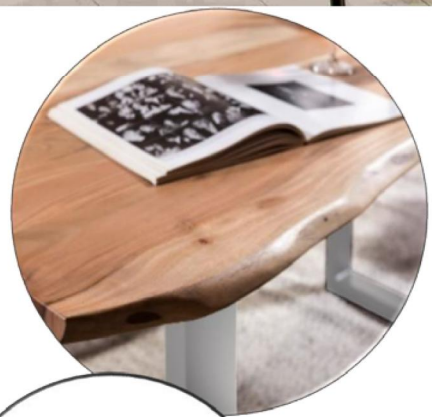

TISCHE/TABLES