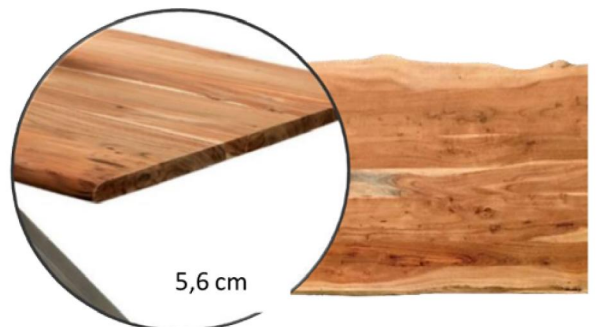

Bitte geben Sie die Gestellnummer an:

Gestelle in antikbraun -00, antikscharz -11 oder antiksilber -40
bases in antique brown -00, antique black -11 or antique silver -40

Akazie natur, mit Baumkanten wie
gewachsen Platte 3,6 cm

15110- 160 x 85 x 76,8 cm
15111- 180 x 90 x 76,8 cm
15113- 200 x 100 x 76,8 cm

natural acacia, with live edges, top
1.4"

15110- 63.0"Wx33.5"Dx30.2"H
15111- 70.9"Wx35.4"Dx30.2"H
15113- 78.7"Wx39.4"Dx30.2"H

Akazie natur, mit Baumkanten wie
gewachsen Platte 5,6 cm

15112- 180 x 100 x 78,8 cm
15114- 200 x 100 x 78,8 cm
15115- 220 x 100 x 78,8 cm
15116- 240 x 100 x 78,8 cm

natural acacia, with live edges, top
2.2"

15112- 70.9"Wx39.4"Dx31.0"H
15114- 78.7"Wx39.4"Dx31.0"H
15115- 86.6"Wx39.4"Dx31.0"H
15116- 94.5"Wx39.4"Dx31.0"H