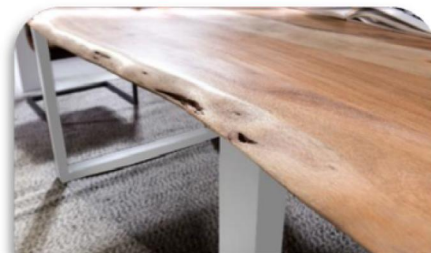

Tische mit Baumkanten wie gewachsen
Akazie natur

tables with live edge
natural acacia