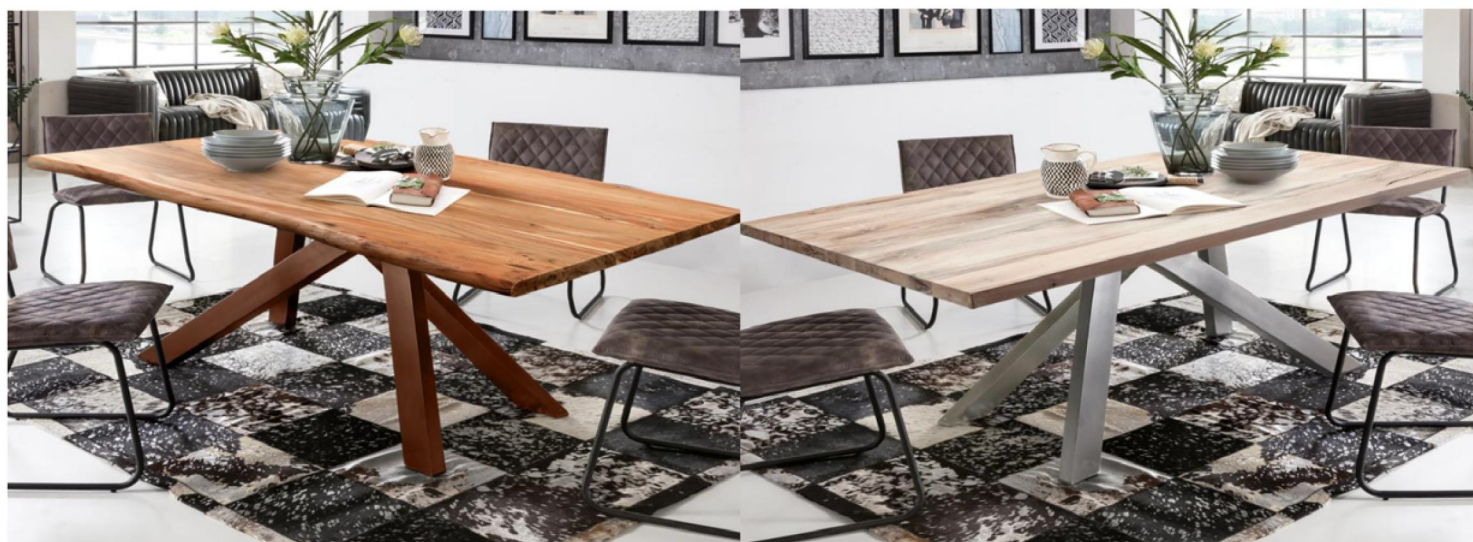

- 15730- 180 x 100 x 76 cm
- 15731- 200 x 100 x 76 cm
- 15732- 220 x 100 x 76 cm
- 15733- 240 x 100 x 76 cm

natural wild oak, doubled to 1.6"

- 15730- 70.9"Wx39.4"Dx29.9"H
- 15731- 78.7"Wx39.4"Dx29.9"H
- 15732- 86.6"Wx39.4"Dx29.9"H
- 15733- 94.5"Wx39.4"Dx29.9"H