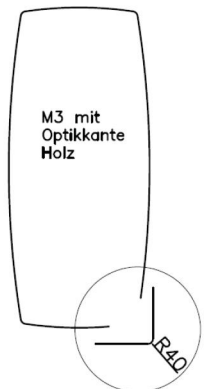

gültig für Tisch 300 / 400- Massivplatte:

(Bitte bei Bestellung gewünschte Variante anführen !)

Variante M1:

Platte **Rechteck mit Optikkante Holz**
Ecken gerundet R 40 mm

Variante M2:

Platte **Soft mit Optikkante Holz**
mit leicht geschwungenem längs- & stirnseitigem
Verlauf und gerundeten Ecken R20260, R 40 mm