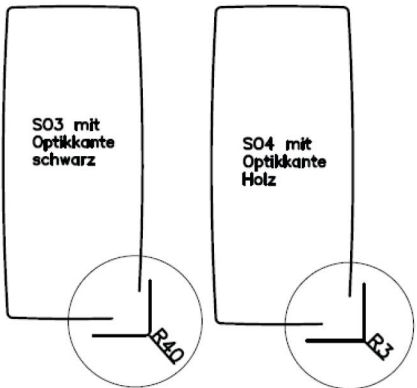

Variante SO3: Platte **Soft mit Optikkante schwarz**
mit leicht geschwungenem längs- & stirnseitigem Verlauf
und gerundeten Ecken, R 40 mm

Variante SO4: Platte **Soft mit Optikkante Holz**
mit leicht geschwungenem längs- & stirnseitigem Verlauf,
R 3 mm