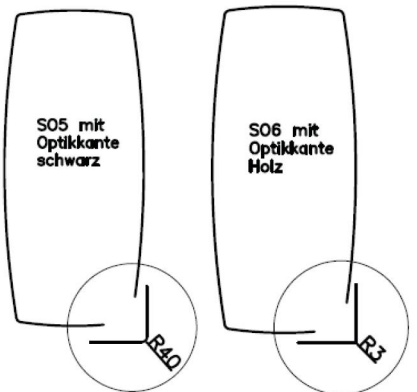

Variante SO5: Platte **Swing mit Optikkante schwarz**
mit stark geschwungenem längs- & stirnseitigem Verlauf
und gerundeten Ecken, R 40 mm

Variante SO6: Platte **Swing mit Optikkante Holz**
mit stark geschwungenem längs- & stirnseitigem Verlauf,
R 3 mm