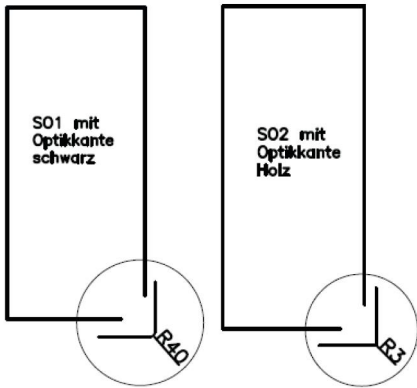

MONDO CALIMERA 3002

Farb- und Modellabweichungen bzw. die Korrektur von irrtümlichen Angaben behalten wir uns vor.

gültig für Tisch 100 / 200- Steinoptikplatte:

(Bitte bei Bestellung gewünschte Variante anführen !)

Variante SO1: Platte **Rechteck mit Optikkante schwarz**
Ecken gerundet R 40 mm

Variante SO2: Platte **Rechteck mit Optikkante Holz**
Ecken leicht gerundet R 3 mm