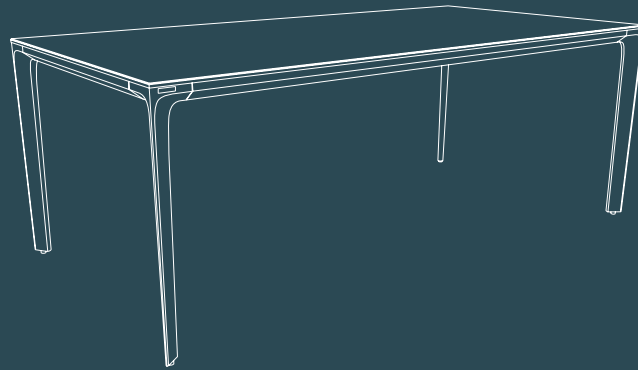

VALENCIA®

TABLE DE REPAS

Plateau : Céramique de 3 mm collée sur un verre de 8 mm d'épaisseur, couleurs : Argile (AR), Marbre Mat (MA), Acier (SD), Silver (SI), Titane (TI)

Céramique pleine masse de 11 mm, couleurs : Marquina (MM), Calcatta (MC), Onyx bleu (MO)

Piètement : Acier laqué noir mat

DT200 : Dimensions : 160 x 90 x h74 cm

Poids Net : 61 kg

DT205 : Dimensions : 180 x 90 x h74 cm

Poids Net : 65 kg

DT220 : Dimensions : 200 x 100 x h74 cm

Poids Net : 74 kg

© Modèle déposé (Réf. INPI : 20215513)

DINING TABLE

Top : Ceramic over glass thickness 3 + 8 mm, colours : Argile (AR), Matt marble (MA), Steel dark (SD), Silver (SI), Titanium (TI)

Full body ceramic thickness 11 mm, colours : Marquina (MM), Calcatta (MC), Onyx blue (MO)

Legs : Black lacquered steel

DT200 : Dimensions : 160 x 90 x H74 cm

Net Weight : 61 kgs

DT205 : Dimensions : 180 x 90 x H74 cm

Net Weight : 65 kgs

DT220 : Dimensions : 200 x 100 x H74 cm

Net Weight : 74 kgs

© Registered design (INPI : 20215513)

ESSTISCH

Keramik auf Glas Stärke 3 + 8 mm, farben: zementgrau (AR), Marmoroptik matt (MA), rostbraun (SD), silver (SI), Titan (TI)

11 mm dicke Vollkeramik, farben: Marquina (MM), Calcatta (MC), Onyx blau (MO)

Gestell: Stahl schwarz matt lackiert

DT200: Abmessung: 160 x 90 x h74 cm

Nettogewicht: 61 kg

DT205: Abmessung: 180 x 90 x h74 cm

Nettogewicht: 65 kg

DT220: Abmessung: 200 x 100 x h74 cm

Nettogewicht: 74 kg

© Registriertes Modell (INPI : 20215513)