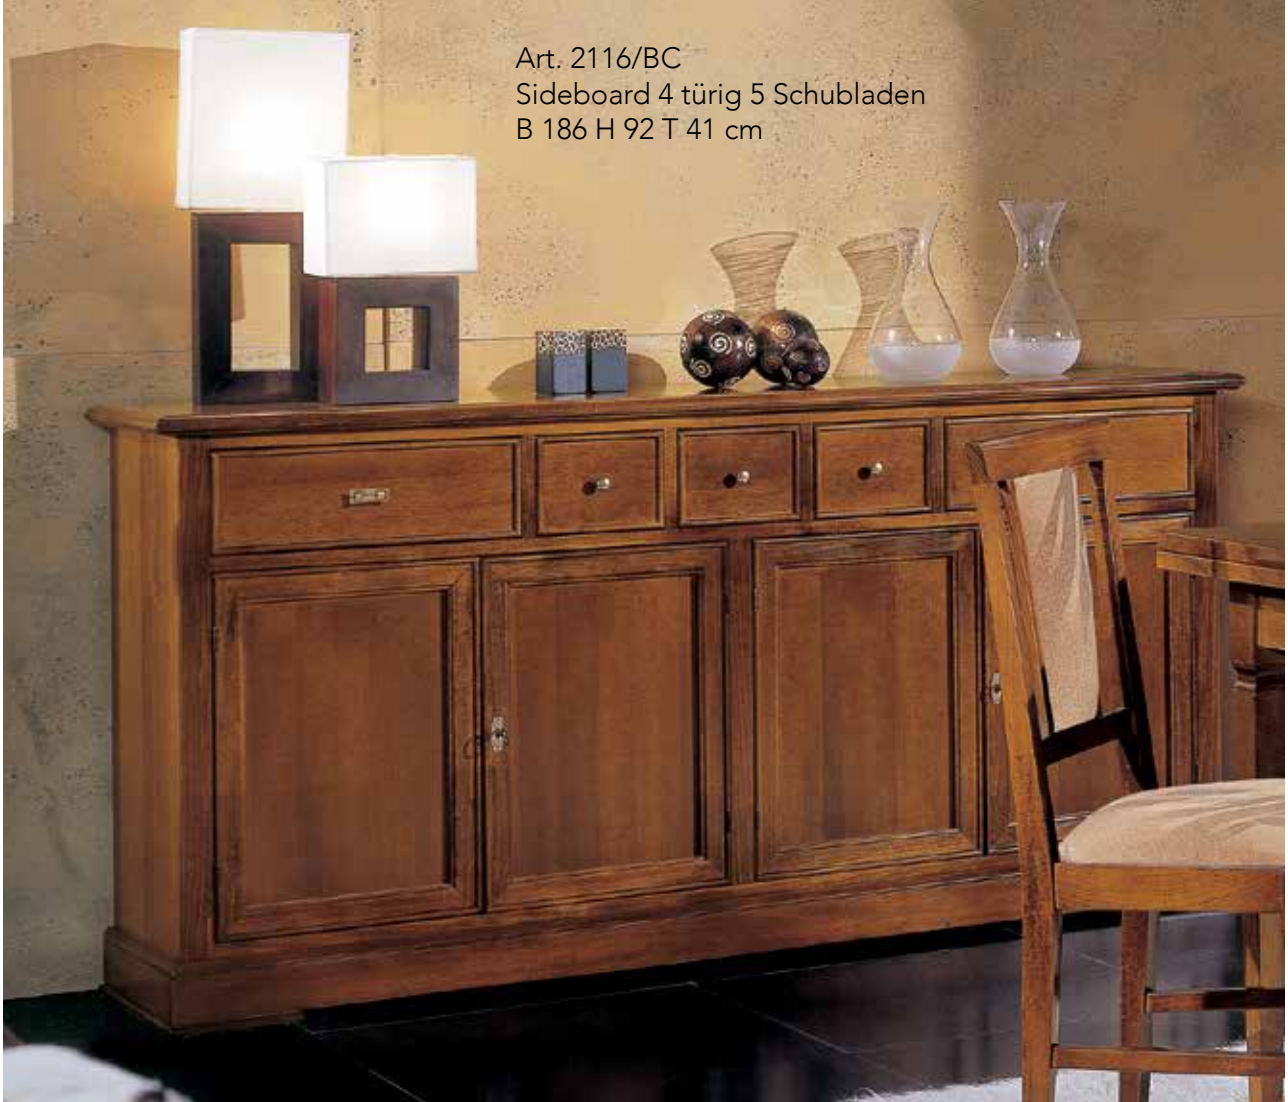

Art. 440/C/BC
Armlehnstuhl
Stoff: Villa Asti
B 59 H 98 T 58 cm

Art. 2104/BC
Eckvitrine 1 türig 2 Schubladen
B 85 H 188 T 58 cm

Art. 2128/BC
Stuhl Amore
Stoff: Medina schwarz
B 49 H 99 T 48 cm

Art. 2074/BC
Sideboard 2 türig 3 Schubladen
B 99 H 92 T 41 cm

Art. 2075/BC
Vitrine 2 türig 3 Schubladen
B 100 H 205 T 41 cm

Art. 2056/BC
Vitrine 6 türig 3 Schubladen
B 143 H 203 T 51 cm

Art. 2083/BC
Sideboard 3 türig 3 Schubladen
B 142 H 92 T 41 cm

Art. 2116/BC
Sideboard 4 türig 5 Schubladen
B 186 H 92 T 41 cm