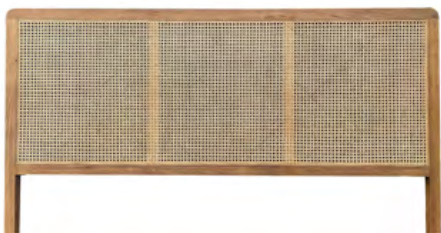

Bett-Kopfteil 07996-59
86.6"Wx2"Dx47.2"H
220 x 5 x 120 cm