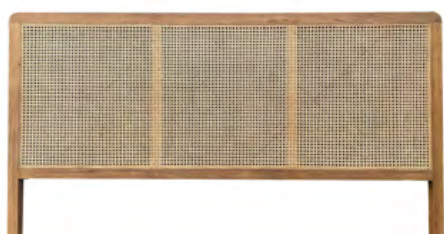

# ROMANTEAKA

Bett-Kopfteil 07996-55  
86.6"Wx2"Dx47.2"H  
220 x 5 x 120 cm

Bett-Kopfteil 07996-56  
86.6"Wx2"Dx47.2"H  
220 x 5 x 120 cm

Bett-Kopfteil 13755-01  
86.6"Wx2"Dx47.2"H  
220 x 5 x 120 cm

Bett-Kopfteil 07996-59  
86.6"Wx2"Dx47.2"H  
220 x 5 x 120 cm