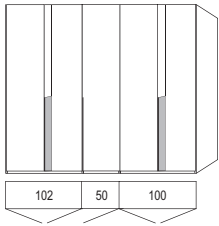

# Modellzusammenstellungen mit Polsterkopfteil & Hängekonsolen

Bitte angeben:  
Liegefläche 160, 180, 200 cm  
Bezugsstoff

Beleuchtungen am Bett, schaltbar mit Winkelschalter (Wechsel-  
schaltung) links und rechts auf den Bettseiten.  
Funkfernbedienungen siehe Seite 13

= Front- und Korpusausführung  
= Absetzung

Ansicht	Warenbeschreibung	Bestell-Nr.	N/N
---------	-------------------	-------------	-----

**Zusammenstellung bestehend aus:**  
Schrank 5-trg., Höhe **222,9** cm **9250**  
2. und 5. Tür mit rechtwinkeligem **Trapetzseinsatz** in **Absetzung** Höhe **238,9** cm **9350**  
Hängekonsole 1 Schubkasten links  
Liegenbett mit **Polsterkopfteil**,  
Bettseiten mit **Trapetzseinsatz** in **Absetzung**, Metallfüße in Schiefer  
Hängekonsole 1 Schubkasten rechts

**Zusammenstellung bestehend aus:**  
Schrank 6-trg., Höhe **222,9** cm **9260**  
2., 4. und 6. Tür mit rechtwinkeligem **Trapetzseinsatz** in **Absetzung** Höhe **238,9** cm **9360**  
Hängekonsole 1 Schubkasten links  
Liegenbett mit **Polsterkopfteil**,  
Bettseiten mit **Trapetzseinsatz** in **Absetzung**, Metallfüße in Schiefer  
Hängekonsole 1 Schubkasten rechts