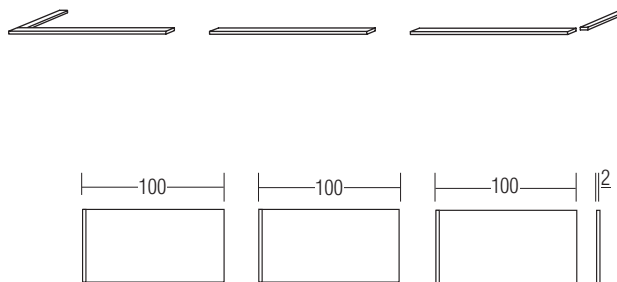

Startschrank 2-trg.
2. Tür mit rechtwinkeligem Trapezeinsatz in **Absetzung**
2 Außenseiten

Anbauschränk 2-trg.
2. Tür mit rechtwinkeligem Trapezeinsatz in **Absetzung**
1 Mittelseite

Anbauschränk 2-trg.
2. Tür mit rechtwinkeligem Trapezeinsatz in **Absetzung**
1 Mittelseite

Ansicht	Warenbeschreibung	B	H	T	Bestell-Nr.	N/N
	Schränk 4-trg. 2. und 4. Tür mit rechtwinkeligem Trapezeinsatz in Absetzung	203,2	222,9	59,2	1435	
		203,2	238,9	59,2	2435	
	2x LED Türeinsatzbeleuchtung					025742
	Kranzprofil Schränk 4-trg.	+0,4	+1,8	+0,2	07484	
	Schränk 5-trg. 2. und 5. Tür mit rechtwinkeligem Trapezeinsatz in Absetzung	253,2	222,9	59,2	1535	
		253,2	238,9	59,2	2535	
	2x LED Türeinsatzbeleuchtung					025742
	Kranzprofil Schränk 5-trg.	+0,4	+1,8	+0,2	07485	
	Schränk 6-trg. 2., 4. und 6. Tür mit rechtwinkeligem Trapezeinsatz in Absetzung	303,2	222,9	59,2	1635	
		303,2	238,9	60,5	2635	
	3x LED Türeinsatzbeleuchtung					025743
	Kranzprofil Schränk 6-trg.	+0,4	+1,8	+0,2	07486	
	2er Set Seitenwangen D in Kranzausführung	+1,2	222,9	+0,1	07563	
		+1,2	238,9	+0,1	07564	
	Spiegeltür (nicht flächenbündig B:39,1 cm) nur auf Türen ohne Trapezeinsatz					07001

Bitte Menge und Position von links nach rechts angeben!