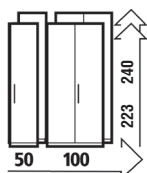

# NORANO

Konstruktions-, Farb- und Materialänderungen im Rahmen des technischen Fortschritts bleiben uns als Lieferant vorbehalten. Alle Maßangaben sind circa Maße.

**furn plan**

*Stand 23.06.2023*

- Schrankhöhen 222,9 und 238,9 cm
- Schrankelementbreiten ca. 50 und 100 cm breit
- Schränke mit Absetzung in Eiche Wellenoptik oder Lack Schiefer grau
- montagefreundliche Sockelsteller, vorne + hinten, von oben ausrichtbar
- Hochwertige Verarbeitung mit Ganzmetallbeschlägen
- vielseitige Zusatzausstattung
- Betten, Liegefläche in 3 Breiten: 160, 180 und 200 cm
- mit Holz- oder Polsterkopfteil
- optional Bettseitenbeleuchtung
- optional Holzkopfteilbeleuchtung
- Konsolenaufsatzpaneele mit Ablage
- optional mit schwenkbaren Leseleuchte
- umfangreiches Beimöbelprogramm
- umweltschonende UV- härtende Wasserlacke
- Made in Germany - Tradition seit über 125 Jahren