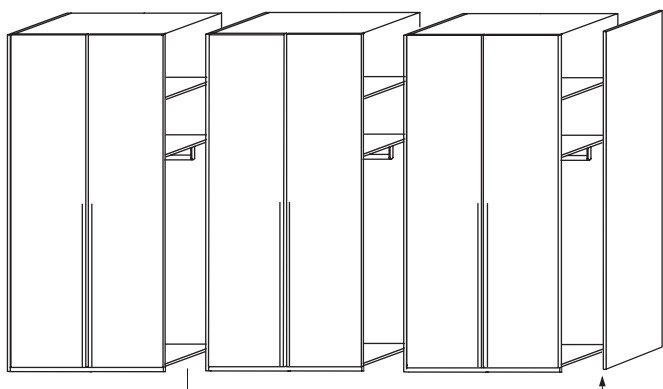

Standard-Inneneinteilung: je Element 2 Einlegeböden und 1 Kleiderstange

Innentiefe 55 cm

= Front- und Korpusausführung
= Absetzung

Bis zu einer Länge von 302 cm ist das Kranzprofil durchgehend.