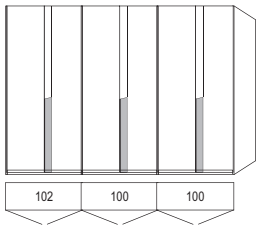

Zusammenstellung bestehend aus:
Schrank 6-trg., Höhe **222,9** cm **9260**
2., 4. und 6. Tür mit rechtwinkeligem **Trapetzseinsatz** in **Absetzung** Höhe **238,9** cm **9360**
Hängekonsole 1 Schubkasten links
Liegenbett mit **Polsterkopfteil**,
Bettseiten mit **Trapetzseinsatz** in **Absetzung**, Metallfüße in Schiefer
Hängekonsole 1 Schubkasten rechts

gegen Aufpreis:

2x LED Türeinsatzbeleuchtung **025742**

3x LED Türeinsatzbeleuchtung **025743**

Kranzprofil Schrank 5-trg. **07485**

Kranzprofil Schrank 6-trg. **07486**

2er Set Seitenwangen Höhe **222,9** cm **07563**

Höhe **238,9** cm **07564**

Konsolenpaneel mit Ablage in Metall Schiefer Links vom Bett **5086**

Rechts vom Bett **5087**

Schalter an der Leuchte

1x LED - Leseleuchte schwarz, schwenkbar linkes Paneel **02851**

1x LED - Leseleuchte schwarz, schwenkbar rechtes Paneel **02852**

2x Bettseiteneinsatzbeleuchtung **025763**

Vollauszug für 1 Schubkasten **027001**