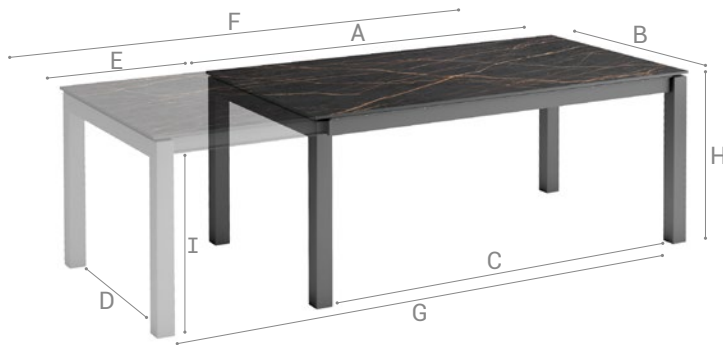

LAKERA

Rallonge réglable en hauteur.
Height adjustment on extension.

Système de blocage.
Block system.
*Sauf 120x80
*Except 120x80

Version fixe
Fix version

Version extensible
Extendable version

75 Hauteur table
Table height

90 Hauteur table snack
Bar table height
*Uniquement avec pied en acier
*Only with steel leg

AxB	120x80	140x90	160x90	160x100	180x90	180x100	200x100	220x100
C	105	125	145	145	165	165	185	205
D	65	75	75	85	75	85	85	85
E	60	70	70	80	70	80	80	80
F	180	210	230	240	250	260	280	300
G	165	195	215	225	235	245	265	285
H	76/91	76/91	76/91	76/91	76/91	76/91	76/91	76/91
I	66/81	66/81	66/81	66/81	66/81	66/81	66/81	66/81
	1	1	1	1	1	1	1	1
	4	6	6	6	6	6	8	8
	6	8	8	8	8	8	10	10

Nombre de rallonges
Number of extensions

Places table fermée
Closed table seating capacity

Places table ouverte
Open table seating capacity

PLATEAU | WORKTOP

CÉRAMIQUE
CERAMIC

PLATEAU 11 mm | WORKTOP 11 mm
3 mm Céramique + 8 mm Verre
3 mm Ceramic + 8 mm Glass

RALLONGE 11 mm | EXTENSION 11 mm
3 mm Céramique + 8 mm Verre
3 mm Ceramic + 8 mm Glass

DEKTON

PLATEAU 12 mm | WORKTOP 12 mm
12 mm Dekton + Protection acoustique
12 mm Dekton + Acoustic protection

RALLONGE 12 mm | EXTENSION 12 mm
12 mm Dekton | 12 mm Dekton