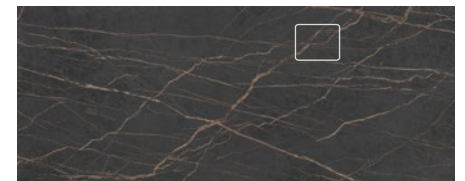

Version fixe
Fix version

Version extensible
Extendable version

75 Hauteur table
Table height

90 Hauteur table snack
Bar table height
*Uniquement avec pied en acier
*Only with steel leg

AxB	120x80	140x90	160x90	160x100	180x90	180x100	200x100	220x100
C	105	125	145	145	165	165	185	205
D	65	75	75	85	75	85	85	85
E	60	70	70	80	70	80	80	80
F	180	210	230	240	250	260	280	300
G	165	195	215	225	235	245	265	285
H	76/91	76/91	76/91	76/91	76/91	76/91	76/91	76/91
I	66/81	66/81	66/81	66/81	66/81	66/81	66/81	66/81
	1	1	1	1	1	1	1	1
	4	6	6	6	6	6	8	8
	6	8	8	8	8	8	10	10

Nombre de rallonges
Number of extensions

Places table fermée
Closed table seating capacity

Places table ouverte
Open table seating capacity

PLATEAU | WORKTOP

CÉRAMIQUE
CERAMIC

PLATEAU 11 mm | WORKTOP 11 mm
3 mm Céramique + 8 mm Verre
3 mm Ceramic + 8 mm Glass

RALLONGE 11 mm | EXTENSION 11 mm
3 mm Céramique + 8 mm Verre
3 mm Ceramic + 8 mm Glass

DEKTON

PLATEAU 12 mm | WORKTOP 12 mm
12 mm Dekton + Protection acoustique
12 mm Dekton + Acoustic protection

RALLONGE 12 mm | EXTENSION 12 mm
12 mm Dekton | 12 mm Dekton