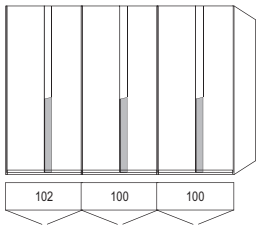

Höhe **222,9** cm **9250**

Höhe **238,9** cm **9350**

**Zusammenstellung bestehend aus:**

Schrank 6-trg.,  
2., 4. und 6. Tür mit rechtwinkeligem **Trapetzseinsatz in Absetzung**  
Hängekonsole 1 Schubkasten links  
Liegenbett mit **Polsterkopfteil**,  
Bettseiten mit **Trapetzseinsatz in Absetzung**, Metallfüße in Schiefer  
Hängekonsole 1 Schubkasten rechts