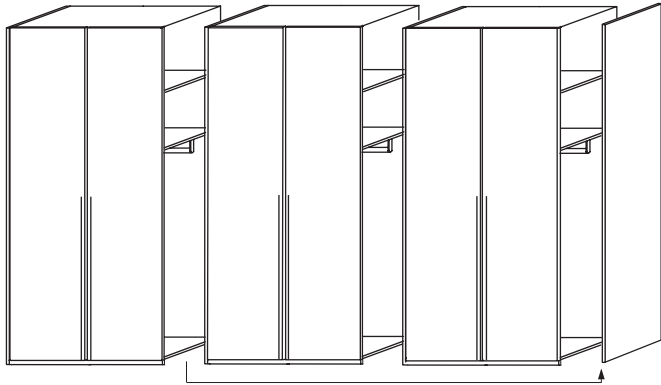

Standard-Inneneinteilung: je Element 2 Einlegeböden und 1 Kleiderstange

Innentiefe 55 cm

= Front- und Korpusausführung
= Absetzung

Bis zu einer Länge von 302 cm ist das Kranzprofil durchgehend.