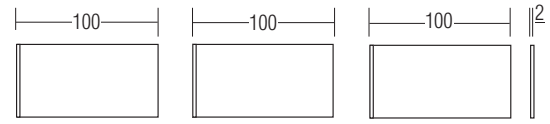

Startschrank 2-trg.
2. Tür mit rechtwinkeligem Trapezeinsatz in **Absetzung**
2 Außenseiten

Anbauschränk 2-trg.
2. Tür mit rechtwinkeligem Trapezeinsatz in **Absetzung**
1 Mittelseite

Anbauschränk 2-trg.
2. Tür mit rechtwinkeligem Trapezeinsatz in **Absetzung**
1 Mittelseite

Ansicht	Warenbeschreibung	B	H	T	Bestell-Nr.	N/N
	Schränk 4-trg. 2. und 4. Tür mit rechtwinkeligem Trapezeinsatz in Absetzung	203,2	222,9	59,2	1435	
		203,2	238,9	59,2	2435	
	2x LED Türeinsatzbeleuchtung					025742
	Kranzprofil Schränk 4-trg.	+0,4	+1,8	+0,2	07484	
	Schränk 5-trg. 2. und 5. Tür mit rechtwinkeligem Trapezeinsatz in Absetzung	253,2	222,9	59,2	1535	
		253,2	238,9	59,2	2535	
	2x LED Türeinsatzbeleuchtung					025742
	Kranzprofil Schränk 5-trg.	+0,4	+1,8	+0,2	07485	
	Schränk 6-trg. 2., 4. und 6. Tür mit rechtwinkeligem Trapezeinsatz in Absetzung	303,2	222,9	59,2	1635	
		303,2	238,9	60,5	2635	
	3x LED Türeinsatzbeleuchtung					025743
	Kranzprofil Schränk 6-trg.	+0,4	+1,8	+0,2	07486	
	2er Set Seitenwangen D in Kranzausführung	+1,2	222,9	+0,1	07563	
		+1,2	238,9	+0,1	07564	
	Spiegeltür (nicht flächenbündig B:39,1 cm) nur auf Türen ohne Trapezeinsatz					07001

Bitte Menge und Position von links nach rechts angeben!