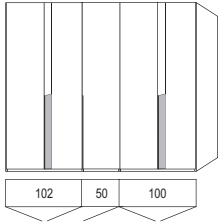

Modellzusammenstellungen mit Polsterkopfteil & Hängekonsolen

Bitte angeben:
Liegefläche 160, 180, 200 cm
Bezugsstoff

Beleuchtungen am Bett, schaltbar mit Winkelschalter (Wechsel-
schaltung) links und rechts auf den Bettseiten.
Funkfernbedienungen siehe Seite 13

= Front- und Korpusausführung
= Absetzung

Ansicht	Warenbeschreibung	Bestell-Nr.	N/N

Zusammenstellung bestehend aus:

Schrank 5-trg.,
2. und 5. Tür mit rechtwinkeligem **Trapetzseinsatz in Absetzung**
Hängekonsole 1 Schubkasten links
Liegenbett mit **Polsterkopfteil**,
Bettseiten mit **Trapetzseinsatz in Absetzung**, Metallfüße in Schiefer
Hängekonsole 1 Schubkasten rechts

Höhe **222,9** cm **9250**

Höhe **238,9** cm **9350**