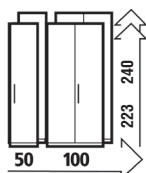

# NORANO

Konstruktions-, Farb- und Materialänderungen im Rahmen des technischen Fortschritts bleiben uns als Lieferant vorbehalten. Alle Maßangaben sind circa Maße.

**furn plan**

*Stand 23.06.2023*

- Schrankhöhen 222,9 und 238,9 cm
- Schrankelementbreiten ca. 50 und 100 cm breit
- Schränke mit Absetzung in Eiche Wellenoptik oder Lack Schiefer grau
- montagefreundliche Sockelsteller, vorne + hinten, von oben ausrichtbar
- Hochwertige Verarbeitung mit Ganzmetallbeschlägen
- vielseitige Zusatzausstattung
- Betten, Liegefläche in 3 Breiten: 160, 180 und 200 cm
- mit Holz- oder Polsterkopfteil
- optional Bettseitenbeleuchtung
- optional Holzkopfteilbeleuchtung
- Konsolenaufsatzpaneele mit Ablage
- optional mit schwenkbaren Leseleuchte
- umfangreiches Beimöbelprogramm
- umweltschonende UV- härtende Wasserlacke
- Made in Germany - Tradition seit über 125 Jahren