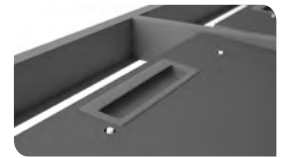

# ATLAS

Poignée ouverture.  
Opening handle.

Système de blocage.  
Block system.

■ Version fixe  
Fix version

▣ Version extensible  
Extendable version

75 Hauteur table  
Table height

AxB	120x80	140x90	160x90	160x100	180x90	180x100	200x100
C	104	124	144	144	164	164	184
D	69	79	79	89	79	89	89
E	47	50	65	65	65	65	45x2
F	167	190	225	225	245	245	290
G	151	174	209	209	229	229	274
H	75	75	75	75	75	75	75
I	67	67	67	67	67	67	67
J	84	104	124	124	144	144	164
▣	1	1	1	1	1	1	2
👤	4	6	6	6	6	6	8
👥	6	8	8	8	8	8	10