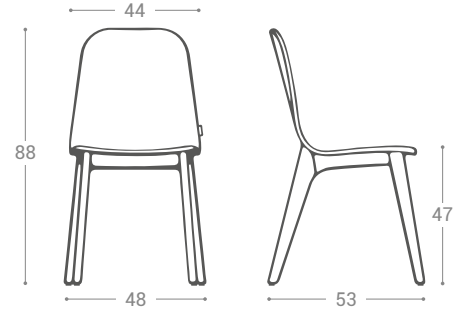

# ATLAS

**ASSISE | SEAT**  
 Contreplaqué laqué | Tapissé 27 mm  
 Lacquered plywood | Upholstery 27 mm

**PIEDS | LEGS**  
 Bois de hêtre massif laqué ou teinté  
 Solid lacquered or stained beech wood

**DÉTAIL | DETAIL**  
 Protecteur en polyéthylène  
 Protection polyethylene cap